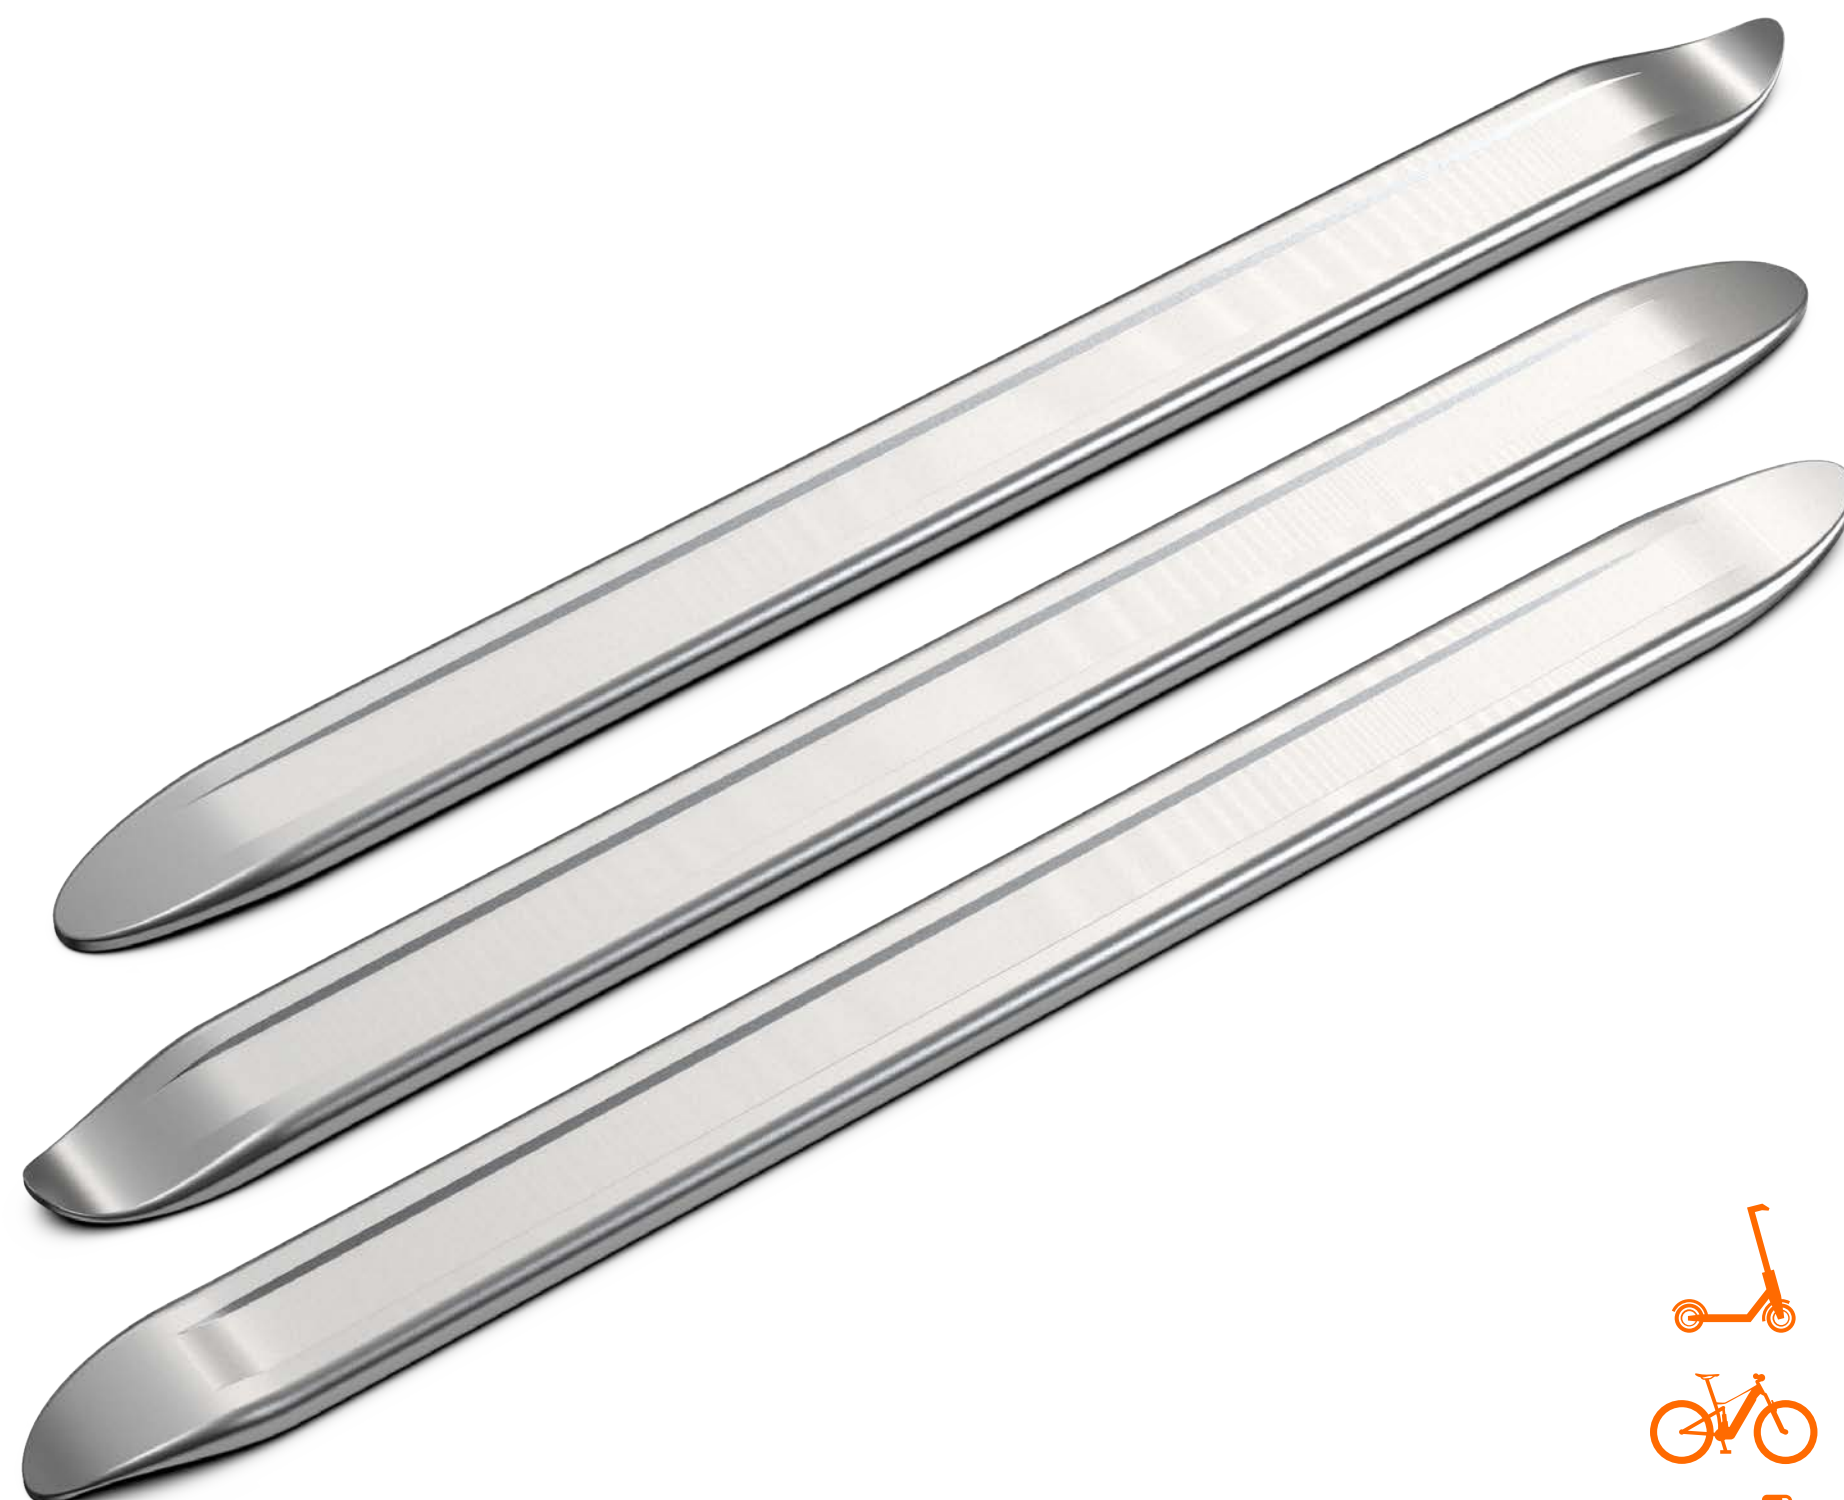

DÉMONTES-PNEUS X3

3 GRANDS LEVIERS MÉTAL POUR PNEUS

3 LARGE METAL LEVERS FOR TIRES

FLASHEZ LE QR CODE
POUR VOIR LA DÉMO
SCAN THE QR CODE TO
SEE THE DEMO

VOIR VOS OUTILS

DÉMONTES-PNEUS X3

3 grands leviers métal pour pneus
3 large metal levers for tires

- PACK DE 3 LEVIERS
- RESISTANT DURABLE
- QUALITE PRO POLISHED EDGES
- TOUS TYPES DE PNEUS FOR ALL TIRES
- GRANDES TAILLES BIG TOOLS
- DÉMONTAGE FACILE EASY USE

Compatibilité	Tous pneus
Désignation	3 démontes-pneus pour roues
Matériaux	Métal
Couleur(s) disponible(s)	Argent
Packaging	100% carton recyclable + broche plastique
Dimensions packaging	258 x 98 x 26 mm (Hors broche)
SKU	CRLEVERX3 S
EAN	3662315030025