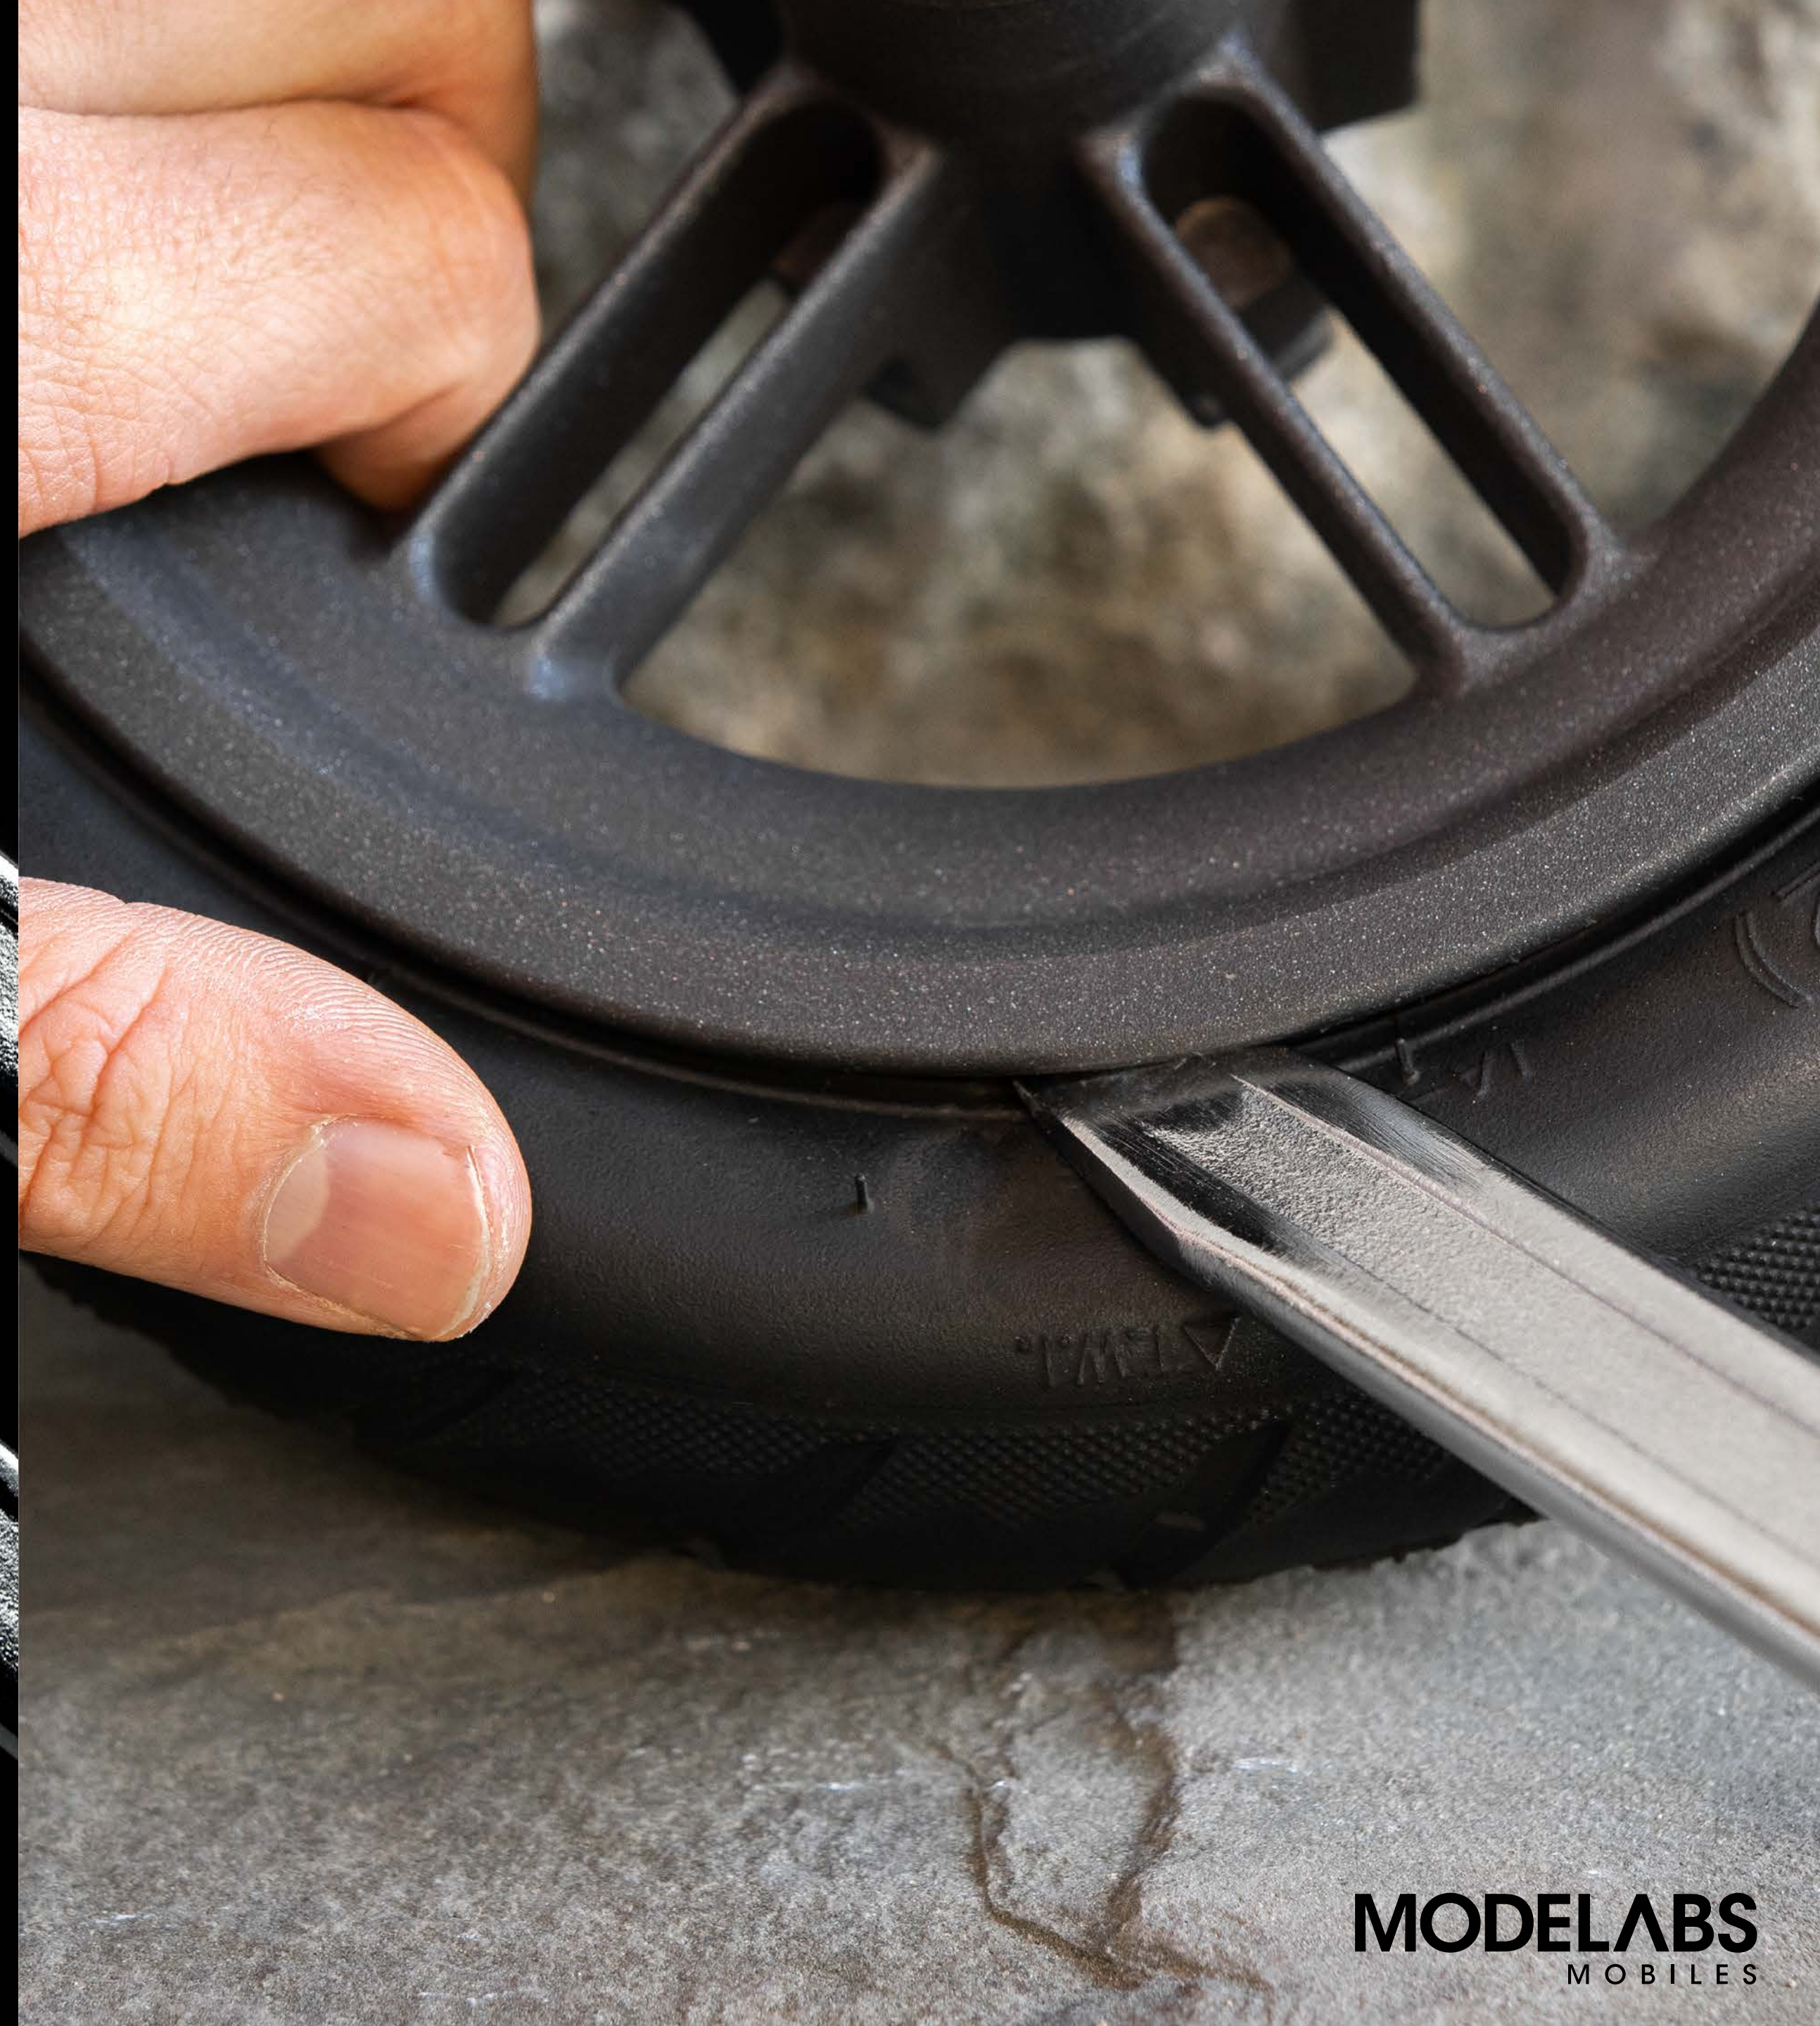

DÉMONTES-PNEUS X3

3 GRANDS LEVIERS MÉTAL POUR PNEUS

3 LARGE METAL LEVERS FOR TIRES

FLASHEZ LE QR CODE
POUR VOIR LA DÉMO
SCAN THE QR CODE TO
SEE THE DEMO

VOIR VOS OUTILS

DÉMONTES-PNEUS X3

3 grands leviers métal pour pneus
3 large metal levers for tires

- PACK DE 3 LEVIERS
- RESISTANT DURABLE
- QUALITE PRO POLISHED EDGES
- TOUS TYPES DE PNEUS FOR ALL TIRES
- GRANDES TAILLES BIG TOOLS
- DÉMONTAGE FACILE EASY USE

Compatibilité	Tous pneus
Désignation	3 démontes-pneus pour roues
Matériaux	Métal
Couleur(s) disponible(s)	Argent
Packaging	100% carton recyclable + broche plastique
Dimensions packaging	258 x 98 x 26 mm (Hors broche)
SKU	CRLEVERX3 S
EAN	3662315030025