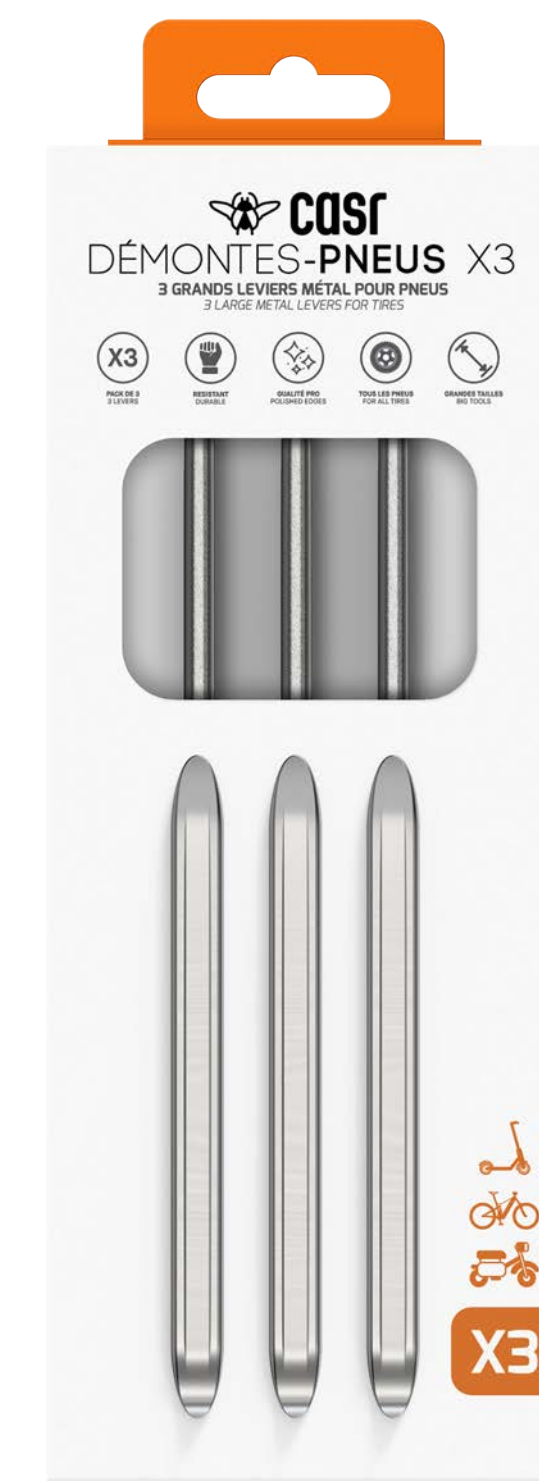

DÉMONTES-PNEUS X3

3 GRANDS LEVIERS MÉTAL POUR PNEUS

3 LARGE METAL LEVERS FOR TIRES

FLASHEZ LE QR CODE
POUR VOIR LA DÉMO
SCAN THE QR CODE TO
SEE THE DEMO

VOIR VOS OUTILS

DÉMONTES-PNEUS X3

3 grands leviers métal pour pneus
3 large metal levers for tires

- PACK DE 3 LEVIERS
- RESISTANT DURABLE
- QUALITE PRO POLISHED EDGES
- TOUS TYPES DE PNEUS FOR ALL TIRES
- GRANDES TAILLES BIG TOOLS
- DÉMONTAGE FACILE EASY USE

Compatibilité	Tous pneus
Désignation	3 démontes-pneus pour roues
Matériaux	Métal
Couleur(s) disponible(s)	Argent
Packaging	100% carton recyclable + broche plastique
Dimensions packaging	258 x 98 x 26 mm (Hors broche)
SKU	CRLEVERX3 S
EAN	3662315030025