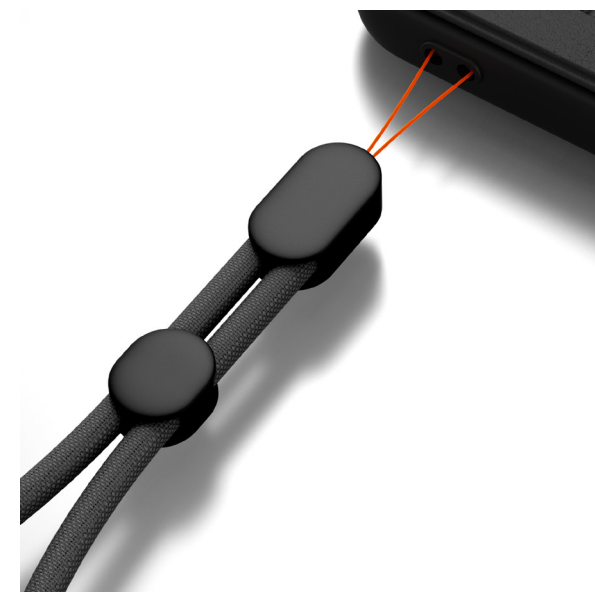

Autres coloris aux couleurs du smartphone (ou autres) disponibles sur commande

Inclu dans le pack
Dragonne amovible

COVER GAMME Redmi

Compatible

Redmi Note 13 Pro+ 5G

COVER Etui folio avec dragonne amovible Folio with removable wrist strap

Protection TPU
Protective TPU

Léger
Light

Range-carte
Card slot

Touché doux
Smooth touch

Compatibilité(s)	Redmi Note 13 Pro+ 5G
Désignation	Etui à rabat + dragonne amovible
Matériaux	TTPU + PC + PU - Nylon
Couleur(s) disponible(s)	Noir. Autres coloris du mobile sur demande.
Packaging	100% carton recyclable
Dimensions packaging	180 x 90 x 19 mm (Hors broche)
SKU	WIFOLIONOTE13PROP5G NDR
EAN	3662515058258