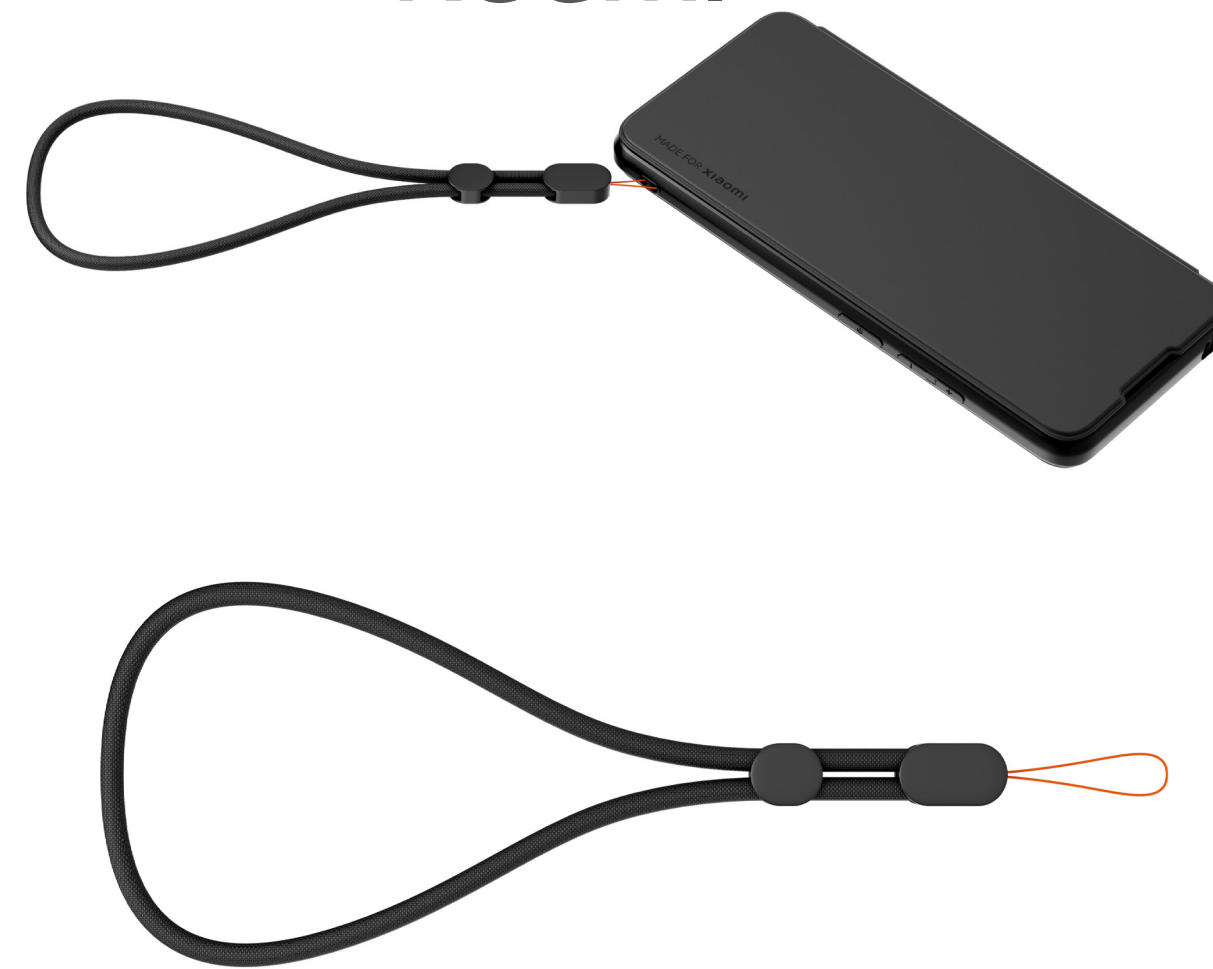

Autres coloris aux couleurs du smartphone (ou autres) disponibles sur commande

Inclu dans le pack
Dragonne amovible

COVER GAMME Redmi

Compatible

Redmi Note 13 Pro+ 5G

COVER Etui folio avec dragonne amovible Folio with removable wrist strap

Protection TPU
Protective TPU

Léger
Light

Range-carte
Card slot

Touché doux
Smooth touch

Compatibilité(s)	Redmi Note 13 Pro+ 5G
Désignation	Etui à rabat + dragonne amovible
Matériaux	TTPU + PC + PU - Nylon
Couleur(s) disponible(s)	Noir. Autres coloris du mobile sur demande.
Packaging	100% carton recyclable
Dimensions packaging	180 x 90 x 19 mm (Hors broche)
SKU	WIFOLIONOTE13PROP5G NDR
EAN	3662515058258