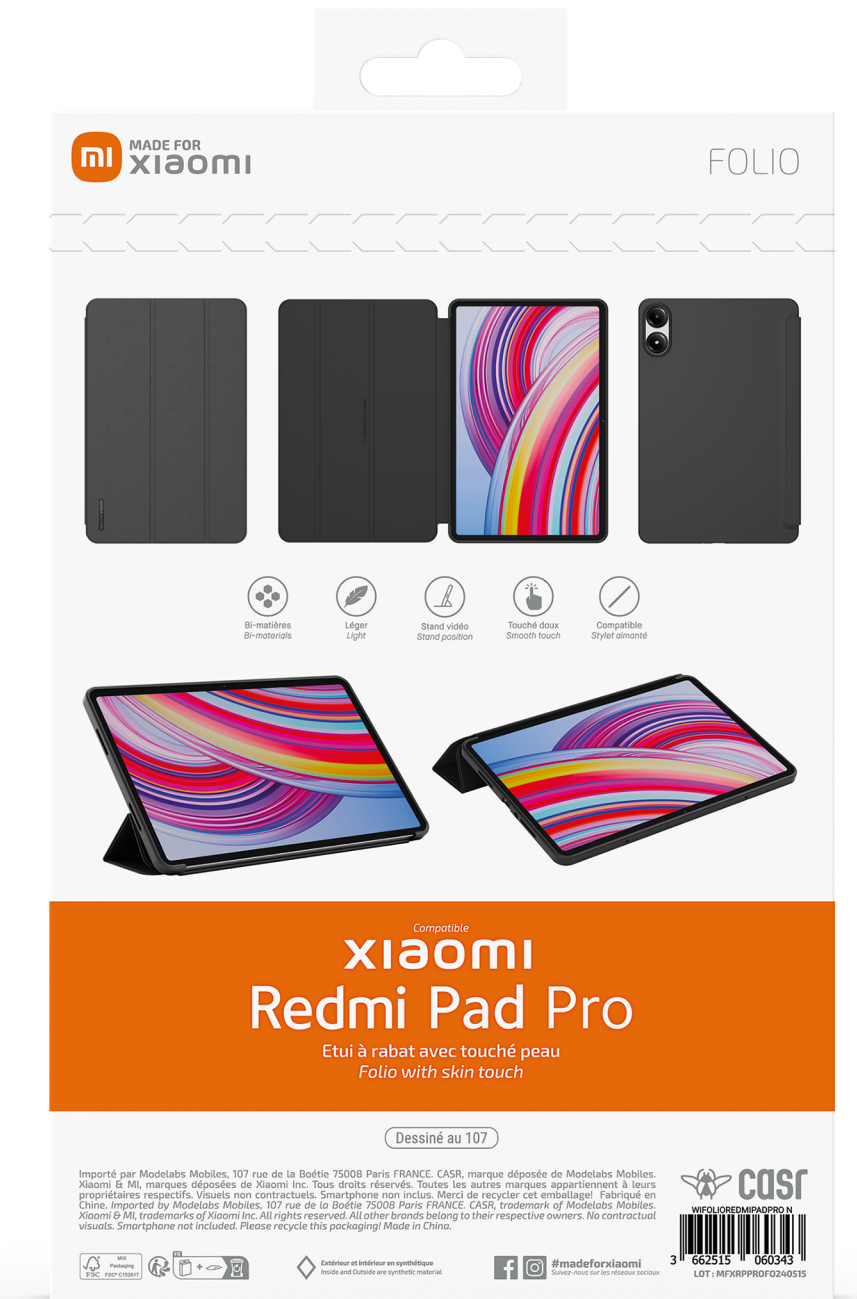

FOLIO GAMME Redmi

Autres coloris disponibles sur commande

Compatible Redmi Pad Pro

FOLIO Etui à rabat avec touché peau *Folio with skin touch*

Bi-matériaux
Bi-materials

Léger
Light

Stand vidéo
Stand position

Touché doux
Smooth touch

Compatible
Stylus aimanté

Compatibilité(s)	Redmi Pad Pro
Désignation	Etui folio à rabat avec fonction stand vidéo
Matériaux	TPU + PU effet Cuir + Plaque métal
Couleur(s) disponible(s)	Noir
Packaging	100% carton recyclable
Dimensions packaging	287 x 190 x 16 mm (Avec broche carton)
SKU	WIFOLIOREDMIPADPRO N
EAN	3662515060343