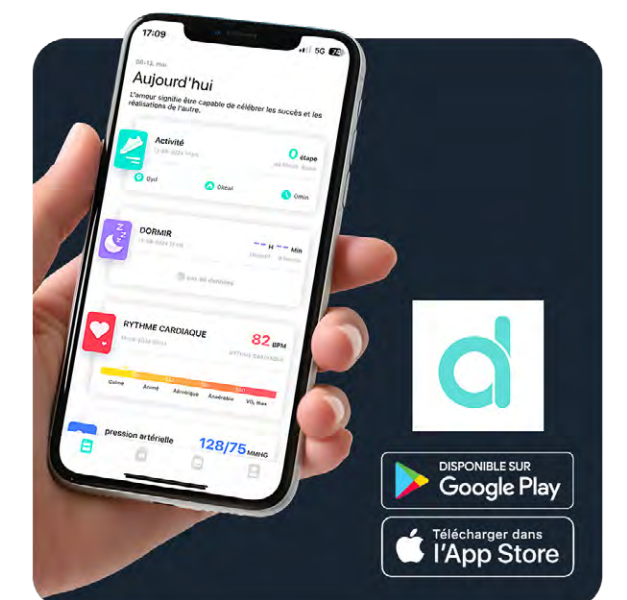

+100 **MODES**
SPORT
AU COEUR DE VOTRE BIEN-ÊTRE
Avec nos programmes d'entraînement

CAPTEURS SANTÉ

Mesures précises de la fréquence
cardiaque, du taux d'oxygène sanguin, du
sommeil, et bien plus encore...

+100
FONDS D'ÉCRANS

Téléchargeables sur l'app DaFit

DISPONIBLE SUR
Google Play
Télécharger dans
l'App Store

ÉLÉGANCE & FINITIONS HORLOGÈRES

Un écran, quasi sans bords tactile 1,83" serti dans un magnifique boîtier métal & plastique.
Un format Nano pour une montre intelligente qui saura se faire discrète à votre poignée.
Bracelet en maille milanaise assortie et un deuxième bracelet silicone inclus.
Tout simplement design !