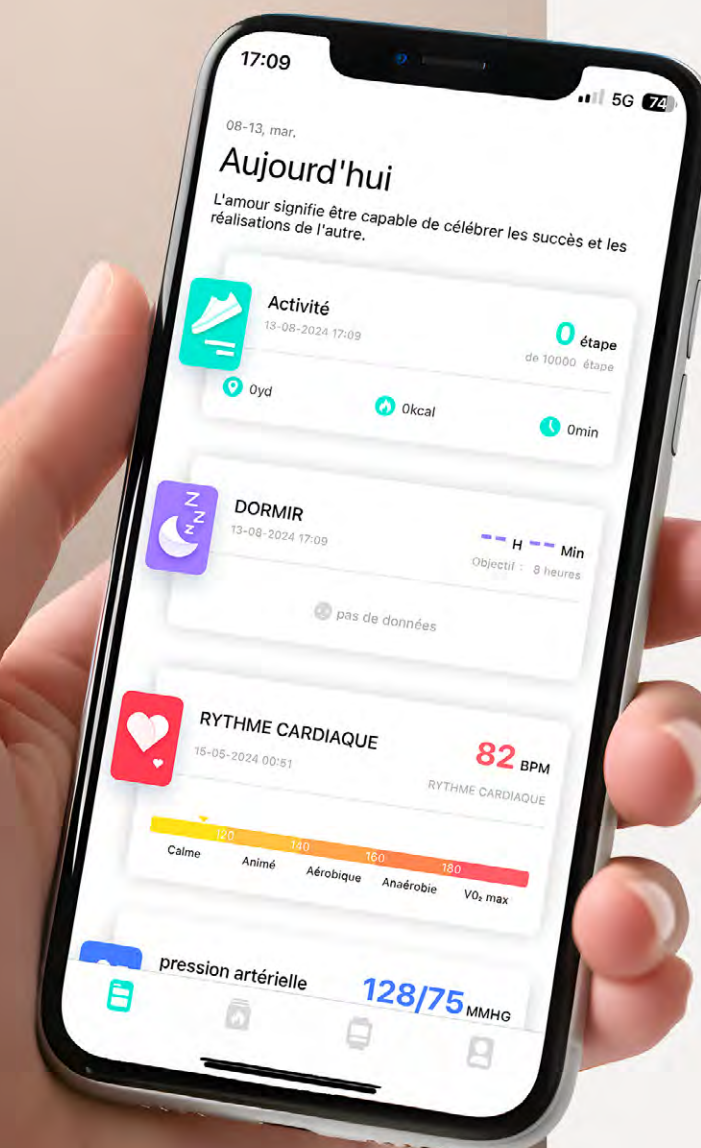

+100
FONDS D'ÉCRANS

Téléchargeables sur l'app DaFit

DISPONIBLE SUR
Google Play
Télécharger dans
l'App Store

ÉLÉGANCE & FINITIONS HORLOGÈRES

Un écran, quasi sans bords tactile 1,83" serti dans un magnifique boîtier métal & plastique.
Un format Nano pour une montre intelligente qui saura se faire discrète à votre poignée.
Bracelet en maille milanaise assortie et un deuxième bracelet silicone inclus.
Tout simplement design !

MINI, SEXY ET ULTRA LÉGÈRE

35g

echo

Rainbow Nano Or Rose

Montre connectée avec 1 bracelet en mailles milanaises + 1 bracelet gomme

echo

Rainbow Nano Or Rose

Montre connectée avec 1 bracelet en mailles milanaises + 1 bracelet gomme

SIMPLEMENT CONNECTÉE

Passez ou recevez vos appels
Micros HD & haut-parleur puissant
Connectez tous vos services de messagerie
Contrôlez vos apps musique & caméra

echo
Rainbow Nano Or Rose

Montre connectée avec 1 bracelet en mailles milanaises + 1 bracelet gomme

T'AS CAPTÉ ?!

La Rainbow Nano analyse votre fréquence cardiaque, votre SpO2, votre sommeil et plus encore. Suivez vos mesures et vos progressions sur votre montre et l'app DaFit.

Cette montre n'est pas un dispositif médical. Aucune donnée ou information fournie par la montre ne doit être utilisée comme base pour le diagnostic.