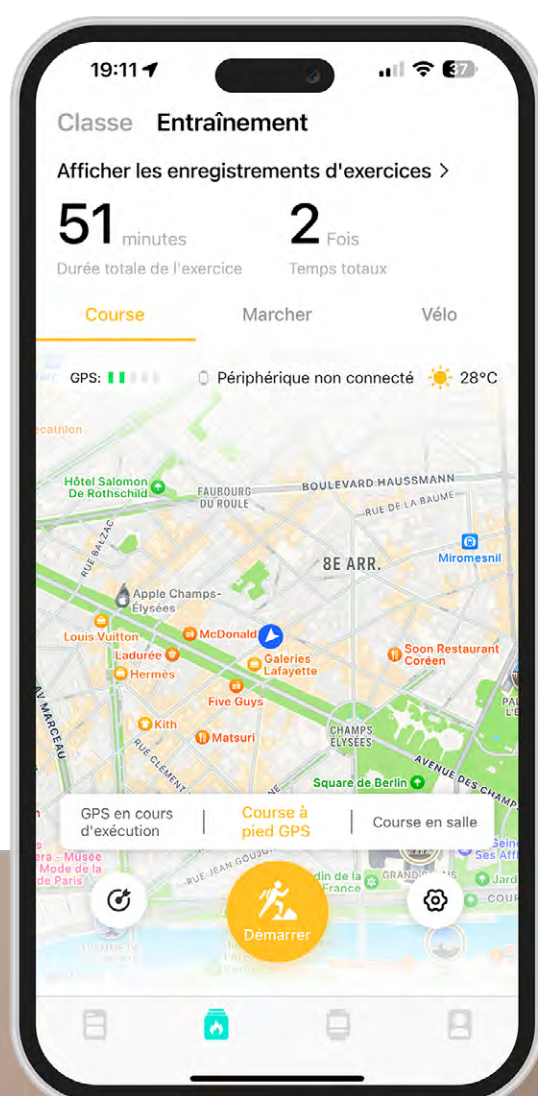

SIMPLEMENT CONNECTÉE

Passez ou recevez vos appels
Micros HD & haut-parleur puissant
Connectez tous vos services de messagerie
Contrôlez vos apps musique & caméra

echo
Rainbow Nano Or Rose

Montre connectée avec 1 bracelet en mailles milanaises + 1 bracelet gomme

T'AS CAPTÉ ?!

La Rainbow Nano analyse votre fréquence cardiaque, votre SpO2, votre sommeil et plus encore. Suivez vos mesures et vos progressions sur votre montre et l'app DaFit.

Cette montre n'est pas un dispositif médical. Aucune donnée ou information fournie par la montre ne doit être utilisée comme base pour le diagnostic.

+100 MODES **SPORT**

VOTRE COACH SPORTIF

Avec un choix de plus de 20 sports différents, votre montre est l'accessoire idéal pour vos sessions sportives

+20 EXERCICES **ENTRAINEMENT**

LA DERNIÈRE SÉANCE

Utiliser nos programmes d'entraînement intégrés à l'application Dafit. Suivez votre course sur l'app grâce au GPS de votre smartphone.