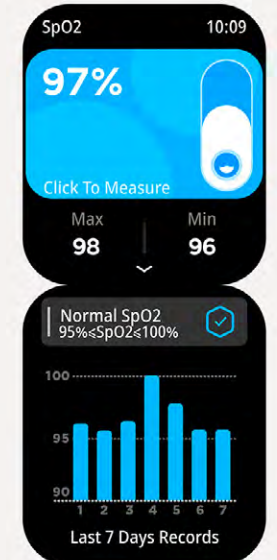

SIMPLEMENT CONNECTÉE

Passez ou recevez vos appels
Micros HD & haut-parleur puissant
Connectez tous vos services de messagerie
Contrôlez vos apps musique & caméra

echo
Rainbow Nano Or Rose

Montre connectée avec 1 bracelet en mailles milanaises + 1 bracelet gomme

T'AS CAPTÉ ?!

La Rainbow Nano analyse votre fréquence cardiaque, votre SpO2, votre sommeil et plus encore. Suivez vos mesures et vos progressions sur votre montre et l'app DaFit.

Cette montre n'est pas un dispositif médical. Aucune donnée ou information fournie par la montre ne doit être utilisée comme base pour le diagnostic.