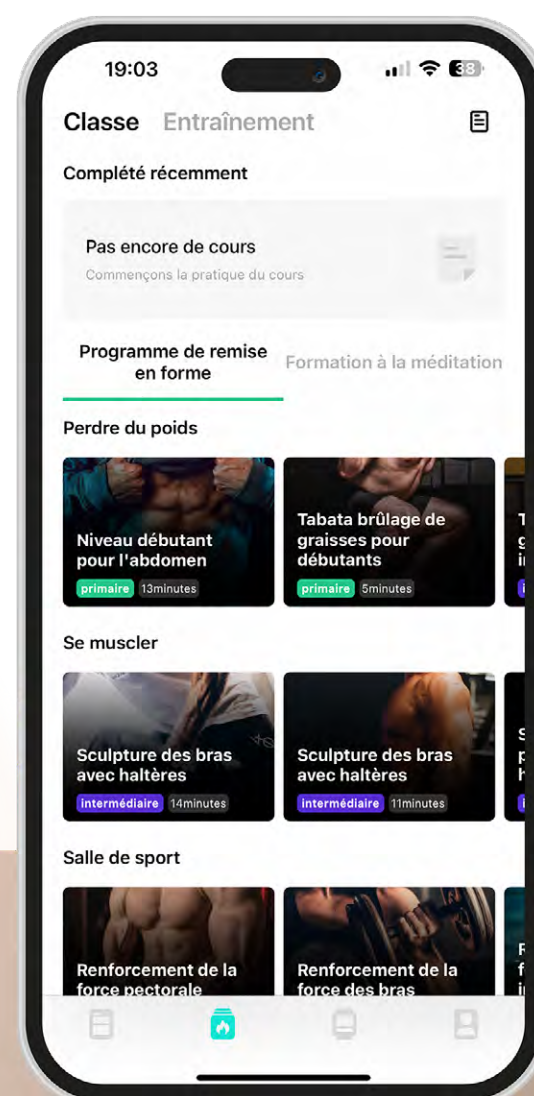

MINI, SEXY ET ULTRA LÉGÈRE

35g

echo

Rainbow Nano Or Rose

Montre connectée avec 1 bracelet en mailles milanaises + 1 bracelet gomme

echo

Rainbow Nano Or Rose

Montre connectée avec 1 bracelet en mailles milanaises + 1 bracelet gomme

SIMPLEMENT CONNECTÉE

Passez ou recevez vos appels
Micros HD & haut-parleur puissant
Connectez tous vos services de messagerie
Contrôlez vos apps musique & caméra

echo
Rainbow Nano Or Rose

Montre connectée avec 1 bracelet en mailles milanaises + 1 bracelet gomme

T'AS CAPTÉ ?!

La Rainbow Nano analyse votre fréquence cardiaque, votre SpO2, votre sommeil et plus encore. Suivez vos mesures et vos progressions sur votre montre et l'app DaFit.

Cette montre n'est pas un dispositif médical. Aucune donnée ou information fournie par la montre ne doit être utilisée comme base pour le diagnostic.

+100 MODES **SPORT**

VOTRE COACH SPORTIF

Avec un choix de plus de 20 sports différents, votre montre est l'accessoire idéal pour vos sessions sportives

+20 EXERCICES **ENTRAINEMENT**

LA DERNIÈRE SÉANCE

Utiliser nos programmes d'entraînement intégrés à l'application Dafit. Suivez votre course sur l'app grâce au GPS de votre smartphone.