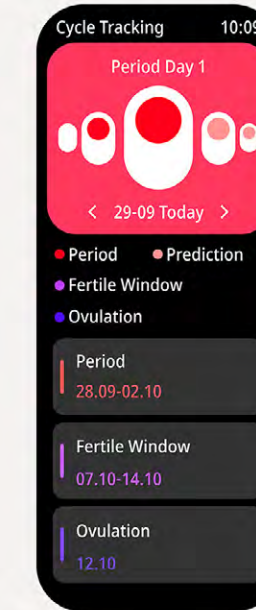

+100
FONDS D'ÉCRANS

Téléchargeables sur l'app DaFit

DISPONIBLE SUR
Google Play
Télécharger dans
l'App Store

ÉLÉGANCE & FINITIONS HORLOGÈRES

Un écran, quasi sans bords tactile 1,83" serti dans un magnifique boîtier métal & plastique.
Un format Nano pour une montre intelligente qui saura se faire discrète à votre poignée.
Bracelet en maille milanaise assortie et un deuxième bracelet silicone inclus.
Tout simplement design !

MINI, SEXY ET ULTRA LÉGÈRE

35g

echo

Rainbow Nano Or Rose

Montre connectée avec 1 bracelet en mailles milanaises + 1 bracelet gomme

echo

Rainbow Nano Or Rose

Montre connectée avec 1 bracelet en mailles milanaises + 1 bracelet gomme

SIMPLEMENT CONNECTÉE

Passez ou recevez vos appels
Micros HD & haut-parleur puissant
Connectez tous vos services de messagerie
Contrôlez vos apps musique & caméra

echo
Rainbow Nano Or Rose

Montre connectée avec 1 bracelet en mailles milanaises + 1 bracelet gomme

T'AS CAPTÉ ?!

La Rainbow Nano analyse votre fréquence cardiaque, votre SpO2, votre sommeil et plus encore. Suivez vos mesures et vos progressions sur votre montre et l'app DaFit.

Cette montre n'est pas un dispositif médical. Aucune donnée ou information fournie par la montre ne doit être utilisée comme base pour le diagnostic.