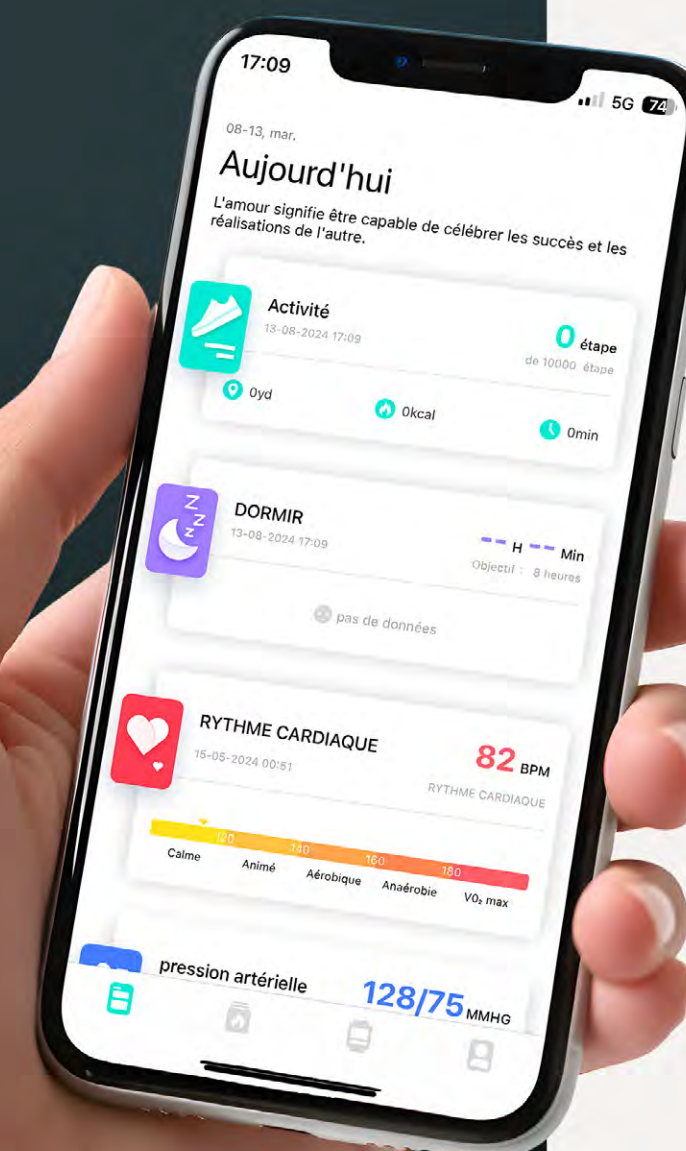

## Rainbow Nano Gris Métal

Montre connectée avec 1 bracelet en mailles milanaises + 1 bracelet gomme

**echo**

**Rainbow Nano Gris Métal**

Montre connectée avec 1 bracelet en mailles milanaises + 1 bracelet gomme

## SIMPLEMENT CONNECTÉE

Passez ou recevez vos appels  
Micros HD & haut-parleur puissant  
Connectez tous vos services de messagerie  
Contrôlez vos apps musique & caméra

**echo**

**Rainbow Nano Gris Métal**

Montre connectée avec 1 bracelet en mailles milanaises + 1 bracelet gomme

## T'AS CAPTÉ ?!

La Rainbow Nano analyse votre fréquence cardiaque, votre SpO2, votre sommeil et plus encore. Suivez vos mesures et vos progressions sur votre montre et l'app DaFit.

Cette montre n'est pas un dispositif médical. Aucune donnée ou information fournie par la montre ne doit être utilisée comme base pour le diagnostic.