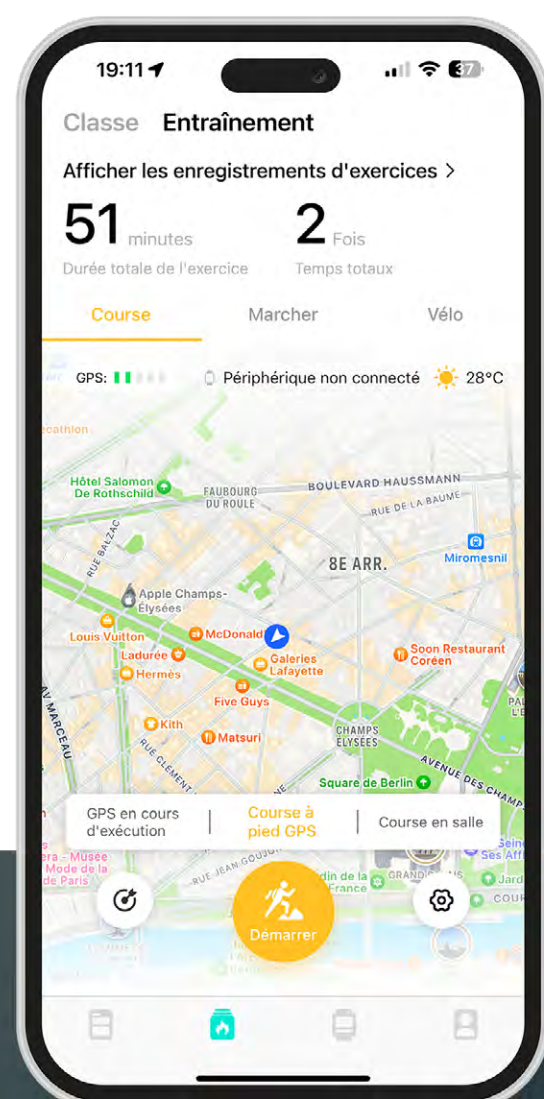

+100 MODES SPORT

VOTRE COACH SPORTIF

Avec un choix de plus de 20 sports différents, votre montre est l'accessoire idéal pour vos sessions sportives