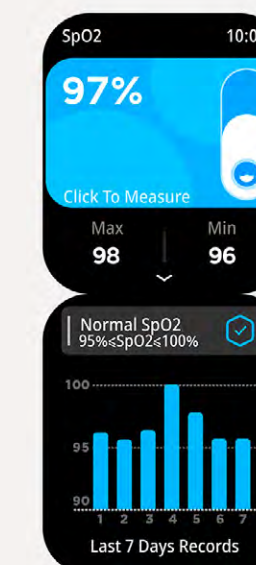

## SIMPLEMENT CONNECTÉE

Passez ou recevez vos appels  
Micros HD & haut-parleur puissant  
Connectez tous vos services de messagerie  
Contrôlez vos apps musique & caméra

**echo**

**Rainbow Nano Gris Métal**

## T'AS CAPTÉ ?!

La Rainbow Nano analyse votre fréquence cardiaque, votre SpO2, votre sommeil et plus encore. Suivez vos mesures et vos progressions sur votre montre et l'app DaFit.

Cette montre n'est pas un dispositif médical. Aucune donnée ou information fournie par la montre ne doit être utilisée comme base pour le diagnostic.