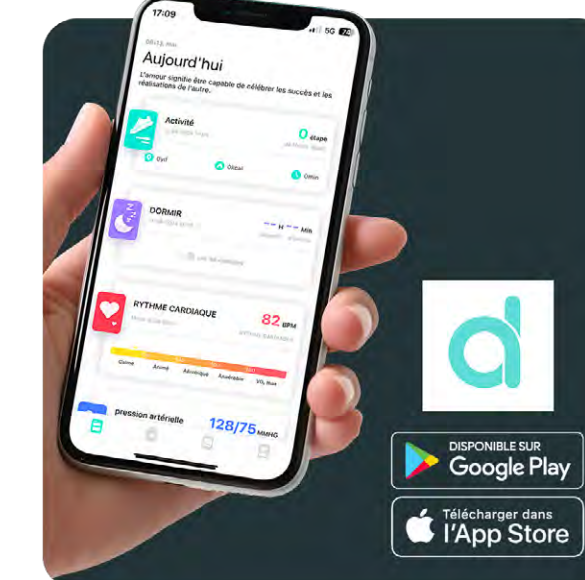

echo

Rainbow Nano Gris Métal

Montre connectée avec 1 bracelet en mailles milanaises + 1 bracelet gomme