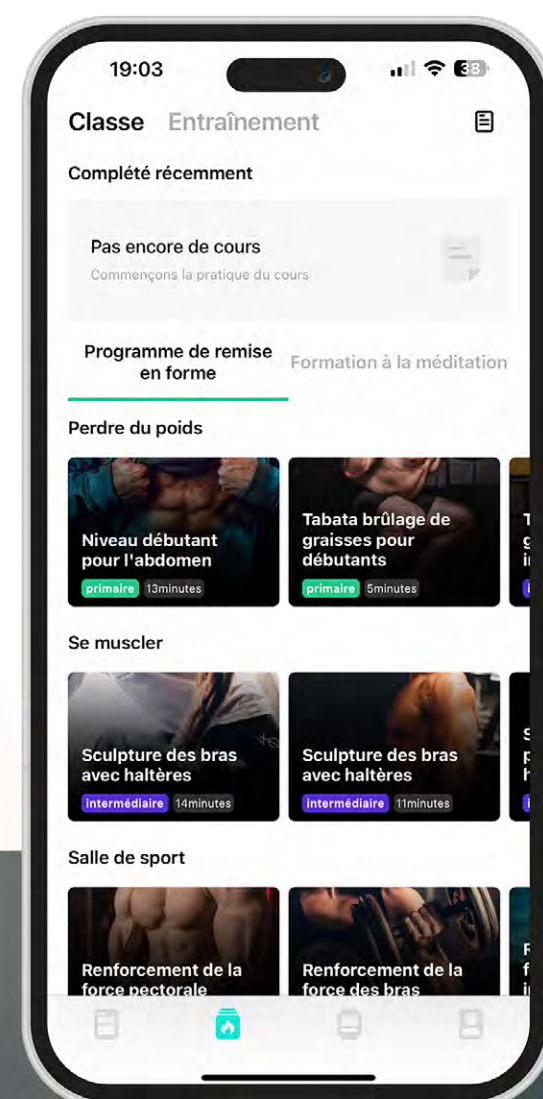

Montre connectée avec 1 bracelet en mailles milanaises + 1 bracelet gomme

## T'AS CAPTÉ ?!

La Rainbow Nano analyse votre fréquence cardiaque, votre SpO2, votre sommeil et plus encore. Suivez vos mesures et vos progressions sur votre montre et l'app DaFit.

Cette montre n'est pas un dispositif médical. Aucune donnée ou information fournie par la montre ne doit être utilisée comme base pour le diagnostic.

## VOTRE COACH SPORTIF

Avec un choix de plus de 20 sports différents, votre montre est l'accessoire idéal pour vos sessions sportives