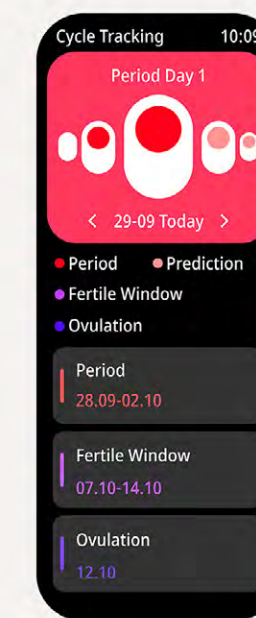

## SIMPLEMENT CONNECTÉE

Passez ou recevez vos appels  
Micros HD & haut-parleur puissant  
Connectez tous vos services de messagerie  
Contrôlez vos apps musique & caméra

**echo**

**Rainbow Nano Gris Métal**

Montre connectée avec 1 bracelet en mailles milanaises + 1 bracelet gomme

## T'AS CAPTÉ ?!

La Rainbow Nano analyse votre fréquence cardiaque, votre SpO2, votre sommeil et plus encore. Suivez vos mesures et vos progressions sur votre montre et l'app DaFit.

Cette montre n'est pas un dispositif médical. Aucune donnée ou information fournie par la montre ne doit être utilisée comme base pour le diagnostic.