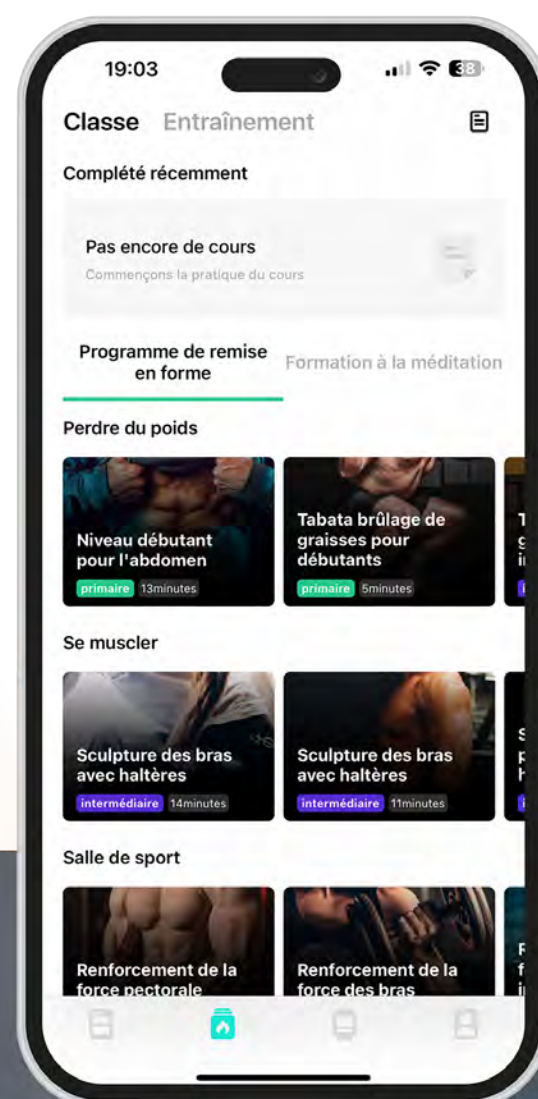

Passez ou recevez vos appels
Micros HD & haut-parleur puissant
Connectez tous vos services de messagerie
Contrôlez vos apps musique & caméra

echo
Rainbow Voyager Or Rose
 Montre connectée avec 1 bracelet cuir + 1 bracelet gomme

T'AS CAPTÉ ?!

La Rainbow Voyager analyse votre fréquence cardiaque, votre SpO2, votre sommeil et plus encore. Suivez vos mesures et vos progressions sur votre montre et l'app DaFit.

Cette montre n'est pas un dispositif médical. Aucune donnée ou information fournie par la montre ne doit être utilisée comme base pour le diagnostic.

+100 MODES **SPORT**

VOTRE COACH SPORTIF

Avec un choix de plus de 20 sports différents, votre montre est l'accessoire idéal pour vos sessions sportives

+20 EXERCICES **ENTRAÎNEMENT**

LA DERNIÈRE SÉANCE

Utiliser nos programmes d'entraînement intégrés à l'application Dafit. Suivez votre course sur l'app grâce au GPS de votre smartphone.