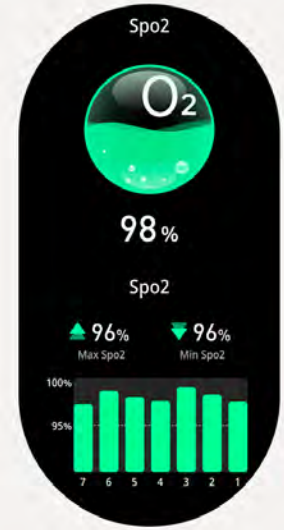

+100

FONDS D'ÉCRANS

Téléchargeables sur l'app DaFit

DISPONIBLE SUR Google Play

Télécharger dans l'App Store

ÉLÉGANCE & FINITIONS HORLOGÈRES

Un écran rond tactile 1,43" serti dans un boîtier métal anodisé.
1 couronne et 2 boutons physiques pour naviguer aisément dans une interface élégante.
Bracelet cuir microfibre sûrpiqué et bracelet gomme.
Tout simplement design !

ULTRA LÉGÈRE
40g

echo

Rainbow Voyager Or Rose

Montre connectée avec 1 bracelet cuir + 1 bracelet gomme

echo
Rainbow Voyager Or Rose
Montre connectée avec 1 bracelet cuir + 1 bracelet gomme

SIMPLEMENT CONNECTÉE

Passez ou recevez vos appels
Micros HD & haut-parleur puissant
Connectez tous vos services de messagerie
Contrôlez vos apps musique & caméra

echo
Rainbow Voyager Or Rose
 Montre connectée avec 1 bracelet cuir + 1 bracelet gomme

T'AS CAPTÉ ?!

La Rainbow Voyager analyse votre fréquence cardiaque, votre SpO2, votre sommeil et plus encore. Suivez vos mesures et vos progressions sur votre montre et l'app DaFit.

Cette montre n'est pas un dispositif médical. Aucune donnée ou information fournie par la montre ne doit être utilisée comme base pour le diagnostic.