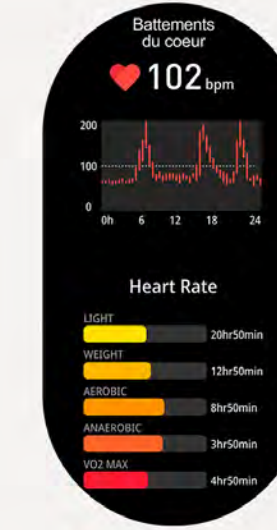

+100

FONDS D'ÉCRANS

Téléchargeables sur l'app DaFit

DISPONIBLE SUR Google Play

Télécharger dans l'App Store

ÉLÉGANCE & FINITIONS HORLOGÈRES

Un écran rond tactile 1,43" serti dans un boîtier métal anodisé.
1 couronne et 2 boutons physiques pour naviguer aisément dans une interface élégante.
Bracelet cuir microfibre sûrpiqué et bracelet gomme.
Tout simplement design !

ULTRA LÉGÈRE
40g

echo

Rainbow Voyager Or Rose

Montre connectée avec 1 bracelet cuir + 1 bracelet gomme

echo
Rainbow Voyager Or Rose
Montre connectée avec 1 bracelet cuir + 1 bracelet gomme

SIMPLEMENT CONNECTÉE

Passez ou recevez vos appels
Micros HD & haut-parleur puissant
Connectez tous vos services de messagerie
Contrôlez vos apps musique & caméra

echo
Rainbow Voyager Or Rose
 Montre connectée avec 1 bracelet cuir + 1 bracelet gomme

T'AS CAPTÉ ?!

La Rainbow Voyager analyse votre fréquence cardiaque, votre SpO2, votre sommeil et plus encore. Suivez vos mesures et vos progressions sur votre montre et l'app DaFit.

Cette montre n'est pas un dispositif médical. Aucune donnée ou information fournie par la montre ne doit être utilisée comme base pour le diagnostic.