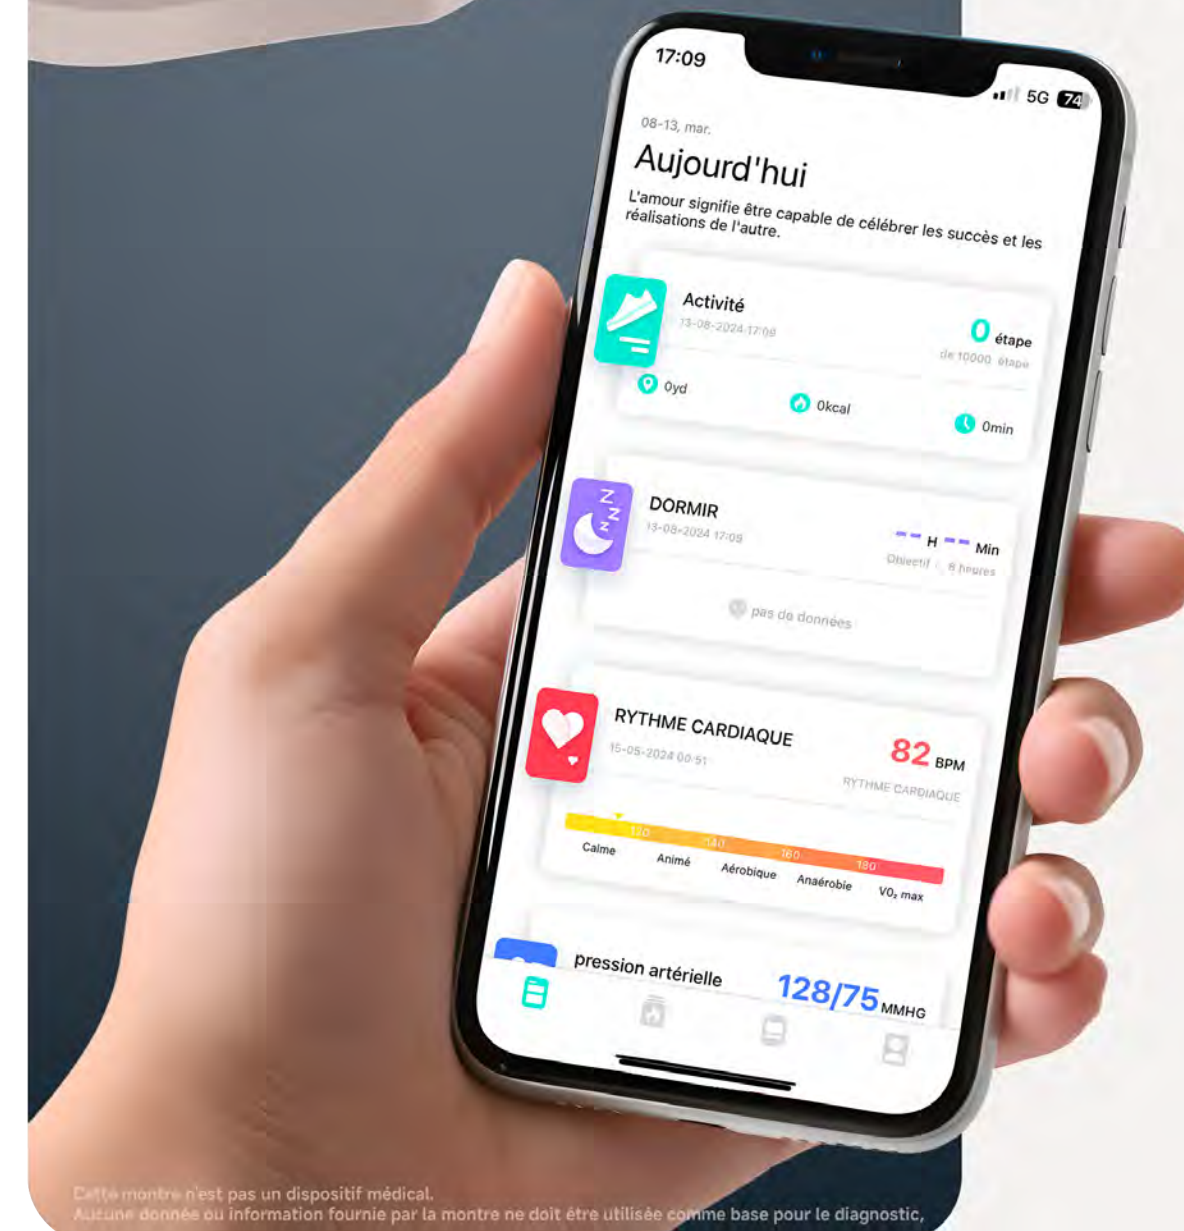

+100

FONDS D'ÉCRANS

Téléchargeables sur l'app DaFit

DISPONIBLE SUR Google Play

Télécharger dans l'App Store

ÉLÉGANCE & FINITIONS HORLOGÈRES

Un écran rond tactile 1,43" serti dans un boîtier métal anodisé.
1 couronne et 2 boutons physiques pour naviguer aisément dans une interface élégante.
Bracelet cuir microfibre sûrpiqué et bracelet gomme.
Tout simplement design !

ULTRA LÉGÈRE
40g

echo

Rainbow Voyager Or Rose

Montre connectée avec 1 bracelet cuir + 1 bracelet gomme

echo
Rainbow Voyager Or Rose
Montre connectée avec 1 bracelet cuir + 1 bracelet gomme

SIMPLEMENT CONNECTÉE

Passez ou recevez vos appels
Micros HD & haut-parleur puissant
Connectez tous vos services de messagerie
Contrôlez vos apps musique & caméra

echo
Rainbow Voyager Or Rose
 Montre connectée avec 1 bracelet cuir + 1 bracelet gomme

T'AS CAPTÉ ?!

La Rainbow Voyager analyse votre fréquence cardiaque, votre SpO2, votre sommeil et plus encore. Suivez vos mesures et vos progressions sur votre montre et l'app DaFit.

Cette montre n'est pas un dispositif médical. Aucune donnée ou information fournie par la montre ne doit être utilisée comme base pour le diagnostic.