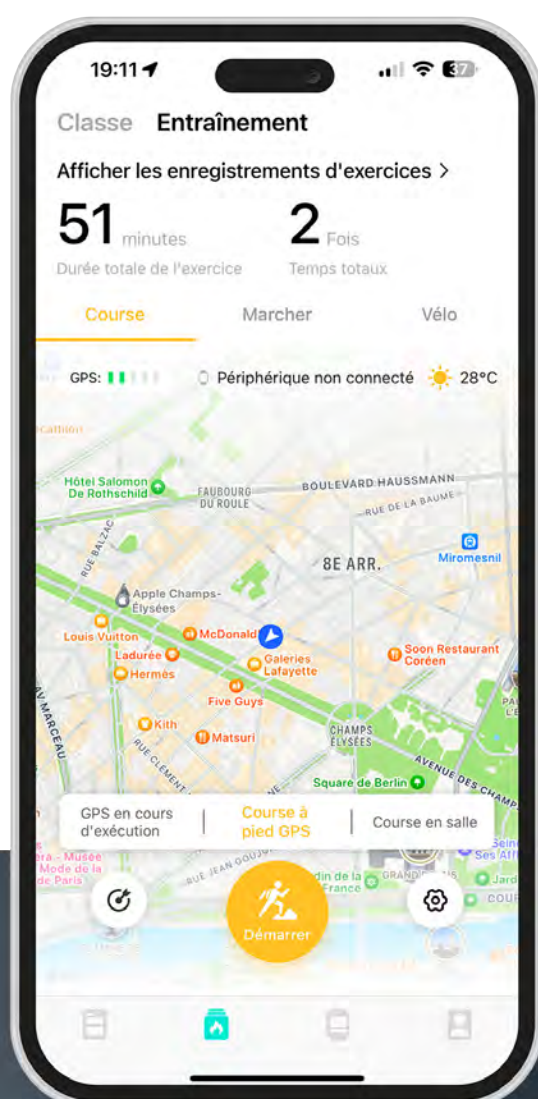

Passez ou recevez vos appels
Micros HD & haut-parleur puissant
Connectez tous vos services de messagerie
Contrôlez vos apps musique & caméra

echo
Rainbow Voyager Or Rose
 Montre connectée avec 1 bracelet cuir + 1 bracelet gomme

T'AS CAPTÉ ?!

La Rainbow Voyager analyse votre fréquence cardiaque, votre SpO2, votre sommeil et plus encore. Suivez vos mesures et vos progressions sur votre montre et l'app DaFit.

Cette montre n'est pas un dispositif médical. Aucune donnée ou information fournie par la montre ne doit être utilisée comme base pour le diagnostic.

+100 MODES **SPORT**

VOTRE COACH SPORTIF

Avec un choix de plus de 20 sports différents, votre montre est l'accessoire idéal pour vos sessions sportives

+20 EXERCICES **ENTRAÎNEMENT**

LA DERNIÈRE SÉANCE

Utiliser nos programmes d'entraînement intégrés à l'application Dafit. Suivez votre course sur l'app grâce au GPS de votre smartphone.