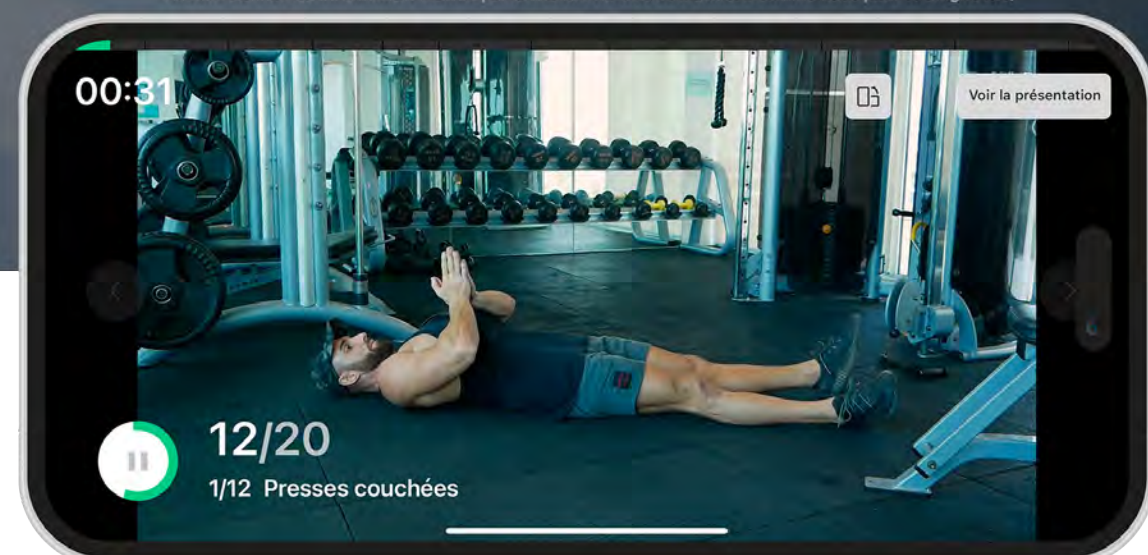

LA DERNIÈRE SÉANCE

Utiliser nos programmes d'entraînement intégrés à l'application Dafit. Suivez votre course sur l'app grâce au GPS de votre smartphone.

Cette montre n'est pas un dispositif médical. Aucune donnée ou information fournie par la montre ne doit être utilisée comme base pour le diagnostic.