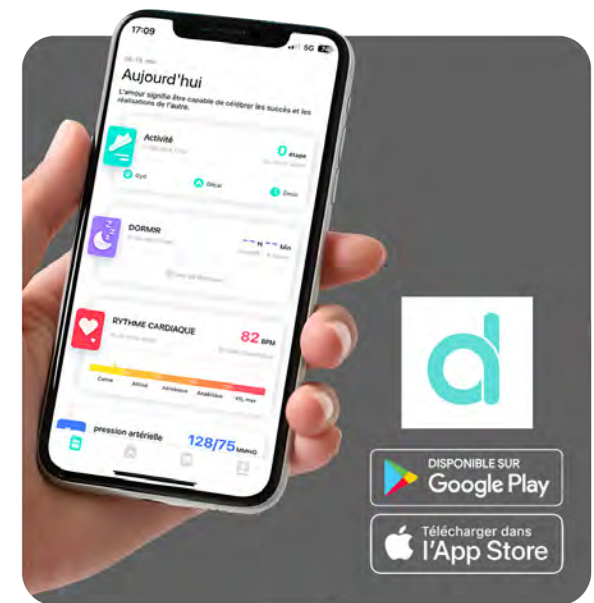

DISPONIBLE SUR

Télécharger dans