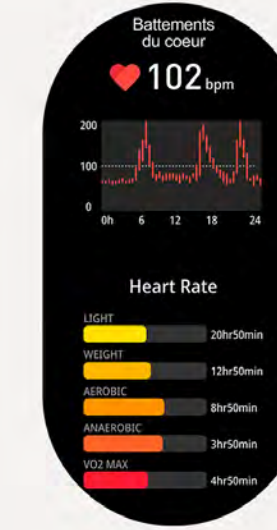

+100
FONDS D'ÉCRANS

Téléchargeables sur l'app DaFit

DISPONIBLE SUR

Télécharger dans

ÉLÉGANCE & FINITIONS HORLOGÈRES

Un écran rond tactile 1,43" serti dans un boîtier métal anodisé.
1 couronne et 2 boutons physiques pour naviguer aisément dans une interface élégante.
Bracelet cuir microfibre sûrpiqué et bracelet gomme.
Tout simplement design !

ULTRA LÉGÈRE
40g

echo

Rainbow Voyager Noir

Montre connectée avec 1 bracelet cuir + 1 bracelet gomme

echo

Rainbow Voyager Noir

Montre connectée avec 1 bracelet cuir + 1 bracelet gomme

SIMPLEMENT CONNECTÉE

Passez ou recevez vos appels
Micros HD & haut-parleur puissant
Connectez tous vos services de messagerie
Contrôlez vos apps musique & caméra

echo
Rainbow Voyager Noir
 Montre connectée avec 1 bracelet cuir + 1 bracelet gomme

T'AS CAPTÉ ?!

La Rainbow Voyager analyse votre fréquence cardiaque, votre SpO2, votre sommeil et plus encore. Suivez vos mesures et vos progressions sur votre montre et l'app DaFit.

Cette montre n'est pas un dispositif médical. Aucune donnée ou information fournie par la montre ne doit être utilisée comme base pour le diagnostic.