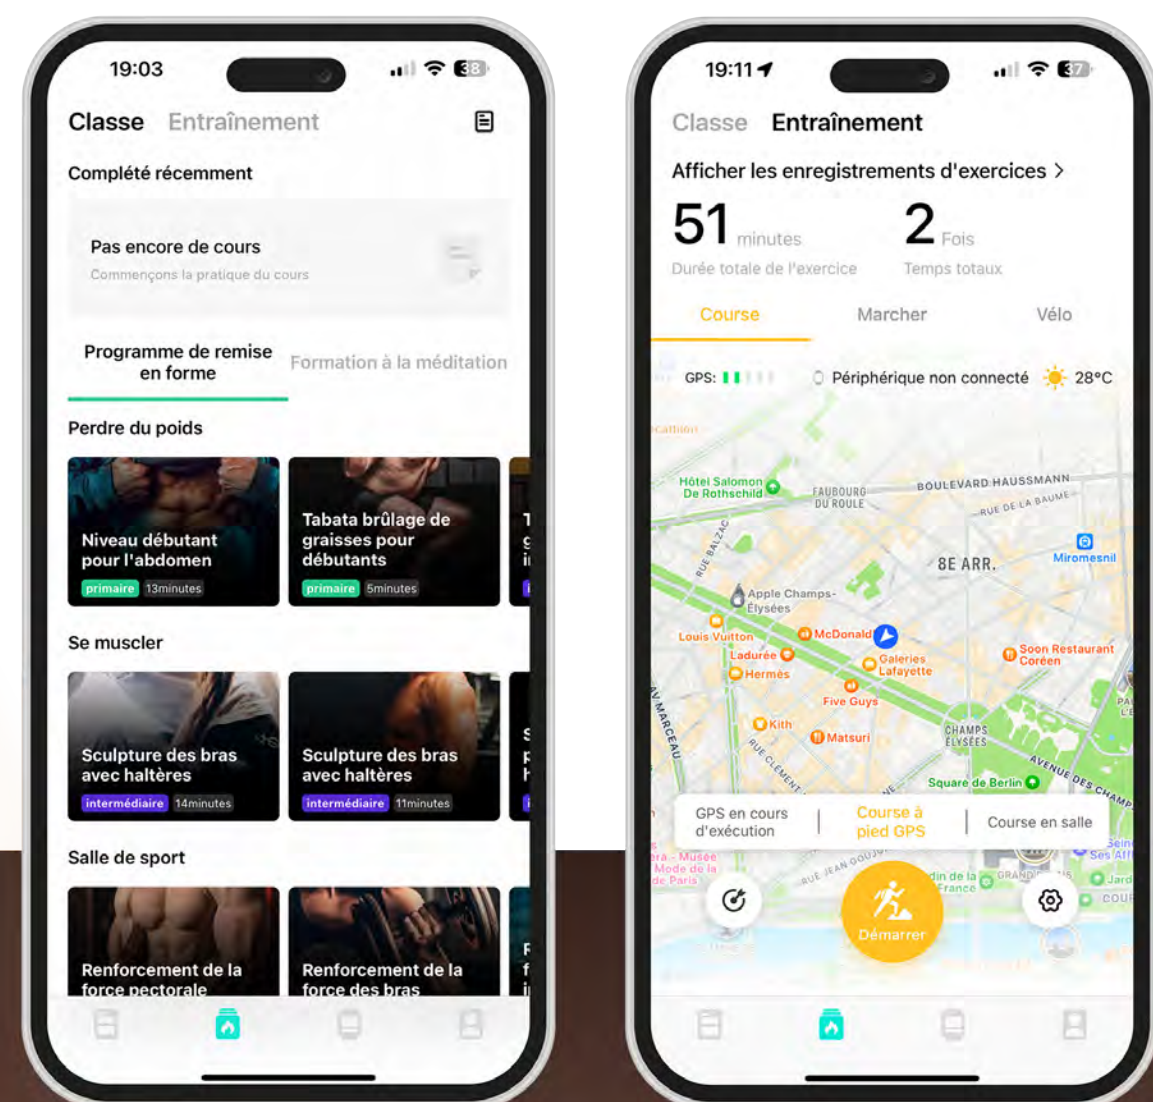

Passez ou recevez vos appels
Micros HD & haut-parleur puissant
Connectez tous vos services de messagerie
Contrôlez vos apps musique & caméra

echo
Rainbow Voyager Noir
 Montre connectée avec 1 bracelet cuir + 1 bracelet gomme

T'AS CAPTÉ ?!

La Rainbow Voyager analyse votre fréquence cardiaque, votre SpO2, votre sommeil et plus encore. Suivez vos mesures et vos progressions sur votre montre et l'app DaFit.

Cette montre n'est pas un dispositif médical. Aucune donnée ou information fournie par la montre ne doit être utilisée comme base pour le diagnostic.

+100 MODES SPORT

VOTRE COACH SPORTIF

Avec un choix de plus de 20 sports différents, votre montre est l'accessoire idéal pour vos sessions sportives

+20 EXERCICES ENTRAINEMENT

LA DERNIÈRE SÉANCE

Utiliser nos programmes d'entraînement intégrés à l'application Dafit. Suivez votre course sur l'app grâce au GPS de votre smartphone.

echo

Rainbow Voyager Noir

Montre connectée avec 1 bracelet cuir + 1 bracelet gomme

COMPATIBLE TOUS SMARTPHONES

Android 5.1 ou supérieur / or higher iOS 9.0 ou supérieur / or higher

FACILE D'UTILISATION

FINITIONS HORLOGÈRES