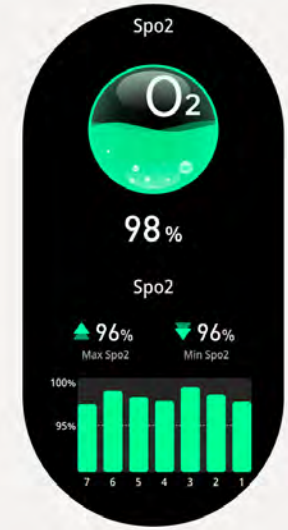

+100
FONDS D'ÉCRANS

Téléchargeables sur l'app DaFit

DISPONIBLE SUR

Télécharger dans

ÉLÉGANCE & FINITIONS HORLOGÈRES

Un écran rond tactile 1,43" serti dans un boîtier métal anodisé.
1 couronne et 2 boutons physiques pour naviguer aisément dans une interface élégante.
Bracelet cuir microfibre sûrpiqué et bracelet gomme.
Tout simplement design !

ULTRA LÉGÈRE
40g

echo

Rainbow Voyager Noir

Montre connectée avec 1 bracelet cuir + 1 bracelet gomme

echo

Rainbow Voyager Noir

Montre connectée avec 1 bracelet cuir + 1 bracelet gomme

SIMPLEMENT CONNECTÉE

Passez ou recevez vos appels
Micros HD & haut-parleur puissant
Connectez tous vos services de messagerie
Contrôlez vos apps musique & caméra

echo
Rainbow Voyager Noir
 Montre connectée avec 1 bracelet cuir + 1 bracelet gomme

T'AS CAPTÉ ?!

La Rainbow Voyager analyse votre fréquence cardiaque, votre SpO2, votre sommeil et plus encore. Suivez vos mesures et vos progressions sur votre montre et l'app DaFit.

Cette montre n'est pas un dispositif médical. Aucune donnée ou information fournie par la montre ne doit être utilisée comme base pour le diagnostic.