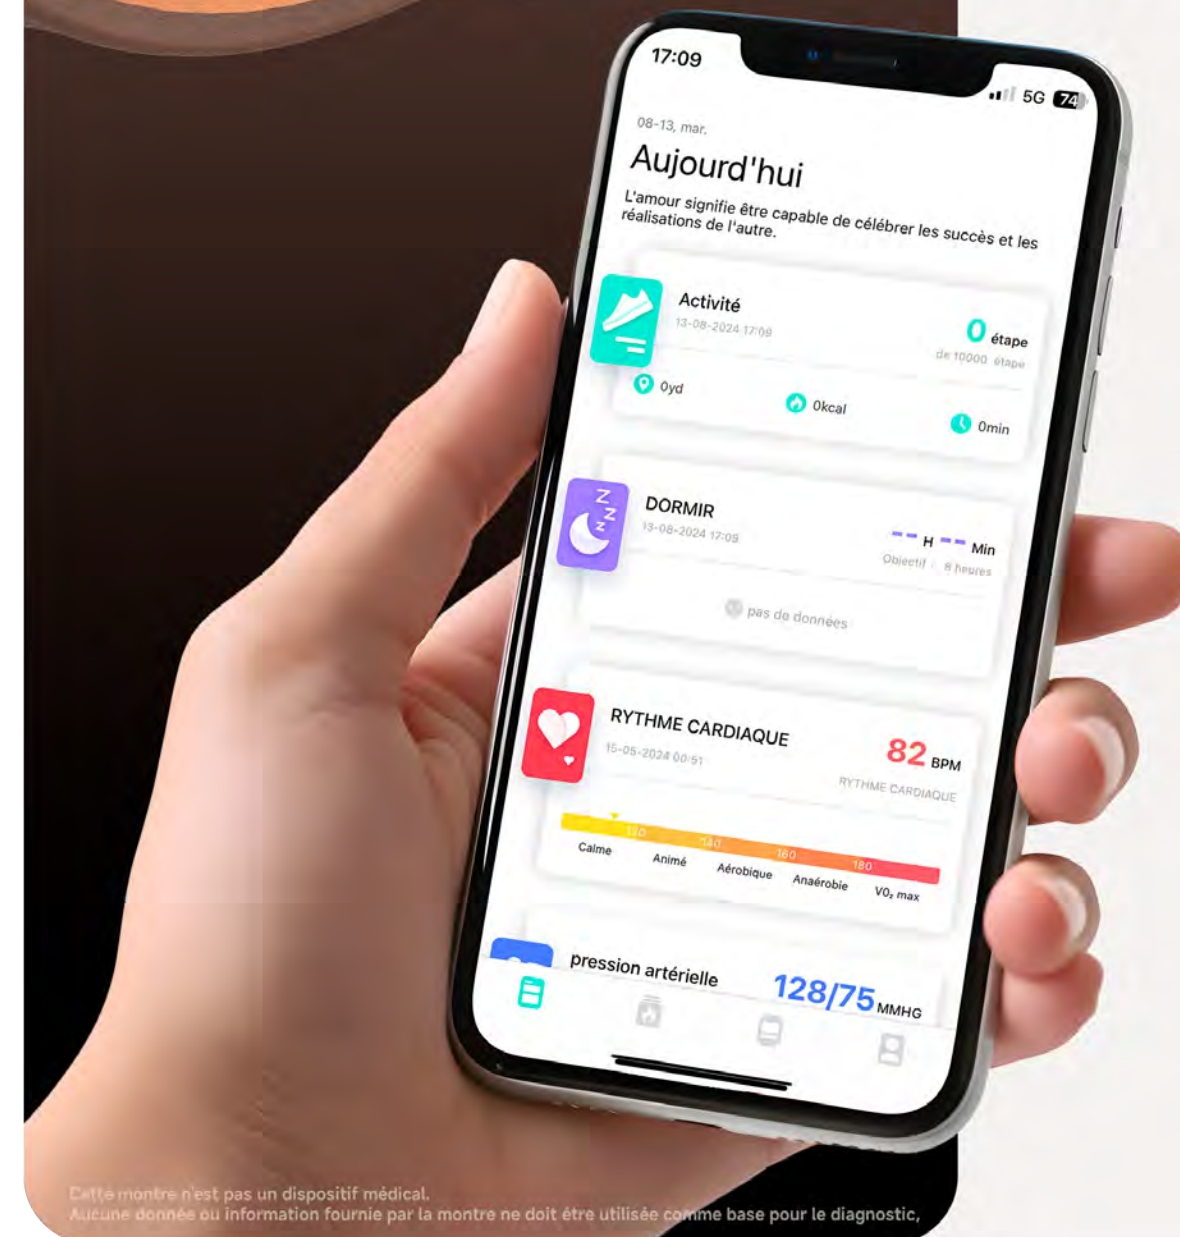

+100
FONDS D'ÉCRANS

Téléchargeables sur l'app DaFit

DISPONIBLE SUR

Télécharger dans

ÉLÉGANCE & FINITIONS HORLOGÈRES

Un écran rond tactile 1,43" serti dans un boîtier métal anodisé.
1 couronne et 2 boutons physiques pour naviguer aisément dans une interface élégante.
Bracelet cuir microfibre sûrpiqué et bracelet gomme.
Tout simplement design !

ULTRA LÉGÈRE
40g

echo

Rainbow Voyager Noir

Montre connectée avec 1 bracelet cuir + 1 bracelet gomme

echo

Rainbow Voyager Noir

Montre connectée avec 1 bracelet cuir + 1 bracelet gomme

SIMPLEMENT CONNECTÉE

Passez ou recevez vos appels
Micros HD & haut-parleur puissant
Connectez tous vos services de messagerie
Contrôlez vos apps musique & caméra

echo
Rainbow Voyager Noir
 Montre connectée avec 1 bracelet cuir + 1 bracelet gomme

T'AS CAPTÉ ?!

La Rainbow Voyager analyse votre fréquence cardiaque, votre SpO2, votre sommeil et plus encore. Suivez vos mesures et vos progressions sur votre montre et l'app DaFit.

Cette montre n'est pas un dispositif médical. Aucune donnée ou information fournie par la montre ne doit être utilisée comme base pour le diagnostic.