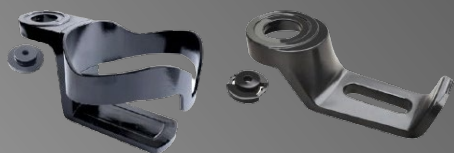

KAMI DO2RGB

神

**BUREAU GAMING
RGB**

- **DESK GAMING**
- **RGB 366 EFFETS 3 COTES**
- **TABLE 120*60 CM**
- **PIEDS ACIER**
- **GOULOTTE RANGE CÂBLE**
- **PORTE CASQUE**
- **PORTE Gobelet**

CARACTERISTIQUES

- Table en particules eco-friendly
- RGB 3 cotés 366 effets
- Télécommande
- câble management
- support casque et porte gobelet
- bord découpé pour meilleur confort
- piètement en acier pour durabilité
- renforcement par croisillons
- pieds ajustables
- outils et vis inclus
- installation facile