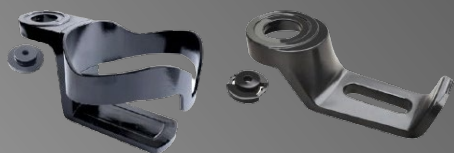

KAMI DO3RGBE

神

**BUREAU GAMING
RGB HAUTEUR
REGLABLE**

- **DESK GAMING MOTORISE**
- **HAUTEUR 71CM - 118 CM**
- **RGB 366 EFFETS 3 COTES**
- **TABLE 120*60 CM**
- **PIEDS ACIER**
- **GOULOTTE RANGE CÂBLE**
- **PORTE CASQUE**
- **PORTE Gobelet**

CARACTERISTIQUES

- Table en particules eco-friendly
- RGB 3 cotés 366 effets
- Télécommande
- câble management
- support casque et porte gobelet
- Moteur AC110-240V~ 50/60Hz 1.5A Max
- piètement en acier pour durabilité
- renforcement par croisillons
- pieds ajustables
- outils et vis inclus
- installation facile