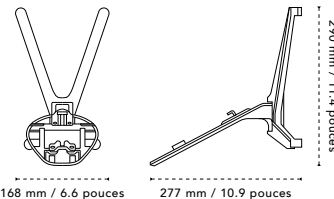

GECKO

LE SUPPORT MURAL QUI SE FAIT OUBLIER

Véritable prouesse d'ingénierie, Gecko allie un design épuré à une architecture robuste et stable. Composé d'une pièce moulée en aluminium laqué finition blanc mat, Gecko s'installe facilement sur n'importe quel mur, à toutes les hauteurs, et s'ajuste horizontalement avec précision (à un angle de $\pm 45^\circ$).

Placé en position centrale ou discrètement fixé dans un coin de la pièce, Gecko assure une expérience d'écoute optimale, en toute simplicité.

GAMME

PHANTOM I

DIMENSIONS

COULEUR DISPONIBLE

● BLANC EMBLÉMATIQUE