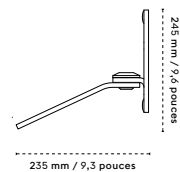

Gamme

ACCESSOIRES POUR ENCEINTES

Dimensions

Finitions

- LIGHT PEARL
- DEEP FOREST
- ICONIC WHITE

195 mm / 7,7 pouces

235 mm / 9,3 pouces

245 mm / 9,6 pouces