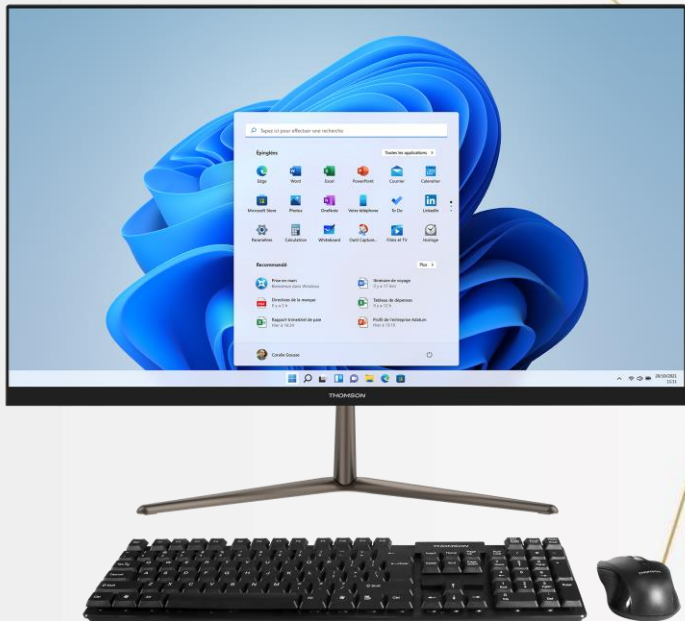

## SIZE

54,1 x 32,2 x 3,4 cm

THE ICONIC FRENCH BRAND