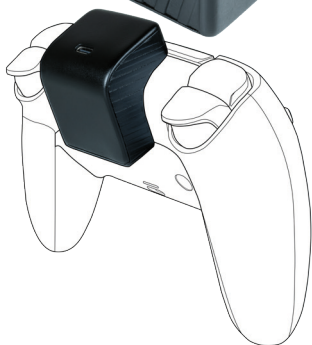

## INFORMATIONS

RÉFÉRENCE : **PS5BATPACK**

PACKAGING : **BOÎTE**

COULEUR : **NOIR**

TAILLE (MM) : **TBC**

COLISAGE : **TBC**

SOUS-COLISAGE : **TBC**

POIDS (G) : **TBC**

## BATTERIE EXTERNE POUR DUALSENSE EDGE™

- Installation facile sur l'USB-C de la manette DualSense Edge™.
- +2H d'autonomie supplémentaire.
- Design compacte qui n'interfère pas avec les boutons et gâchettes.