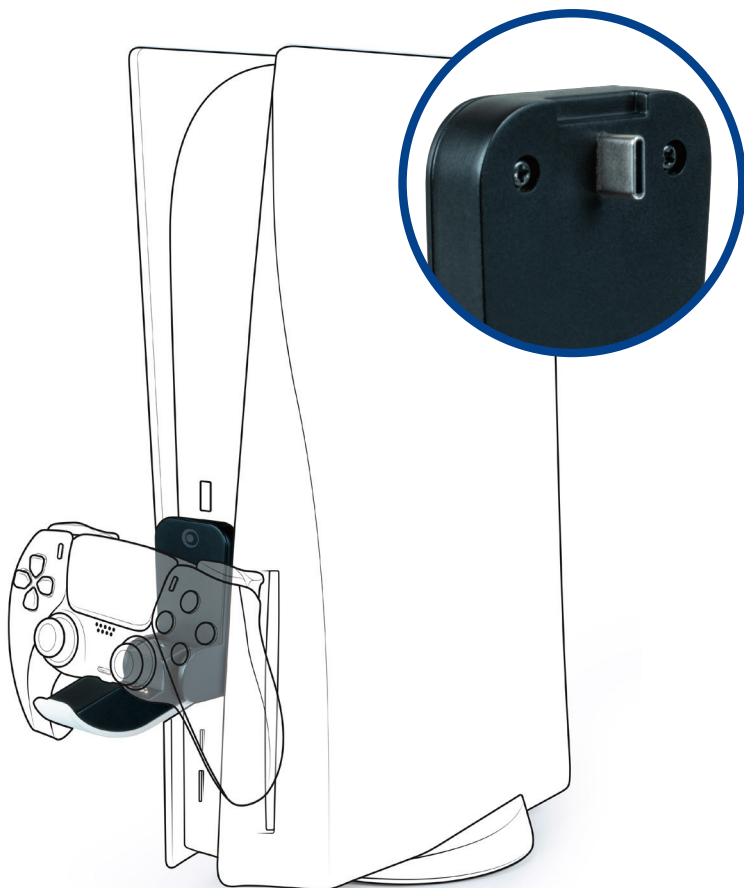

ACCESSOIRES

PS5CHARGEPAD

For-Pour-Für-Voor-Para-Per

PS5™

INFORMATIONS

RÉFÉRENCE : **PS5CHARGEPAD**

PACKAGING : **BOÎTE**

COULEUR : **TBC**

TAILLE (MM) : **TBC**

COLISAGE : **TBC**

SOUS-COLISAGE : **TBC**

POIDS (G) : **TBC**

BORNE DE CHARGEMENT DE MANETTE POUR CONSOLE PS5®

- Compatible avec les manettes DualSense® / DualSense Edge™.
- Se connecte à la prise USB-C à l'avant de la console.