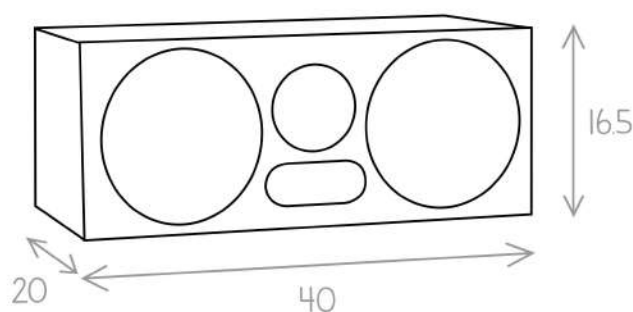

• L'AVIS DU LABO / THE OPINION OF THE LAB

Le modèle **ARIANE C** est l'enceinte centrale de la gamme. Nous vous la conseillons donc dans toutes les configurations Home Cinéma qui utilisent les enceintes ARIANE en colonne (ARIANE 5 ou 7).

Cette voie centrale doit être positionnée à proximité de votre écran (par exemple sous le téléviseur) et bien au milieu du système. D'un point de vue esthétique, le modèle est disponible en trois versions différentes : la finition Noyer (face avant blanche et côtés Noyer), chêne clair (avec face avant noire) et la finition noire plus discrète (6 faces noires). Les caches de protection sont arrondis pour un effet esthétique des plus modernes.

L'ARIANE C est ainsi équipée de 3 haut-parleurs :

- deux woofers de 13 cm diamètre, en fibre de verre traitée et amortie, surmonté d'un moteur magnétique puissant. Noyau de 25 mm de diamètre, décompressé.
- un tweeter à dôme souple en tissu avec une bobine de 25 mm de diamètre, qui permet l'extension dans l'extrême aigue, sans jamais devenir agressif.

Recommandation DAVIS : à configurer en mode SMALL (pour enlever les fréquences sous 80 Hz) afin de soulager les woofers et permettre une plus grande tenue en puissance.

Chêne clair
Light oak

Noir
Black

Noyer
American Walnut

The ARIANE C model is the central speaker of the range. We thus advise it to you in all the Home Cinema configurations which use ARIANE speakers in floor standing (ARIANE 5 or 7).

This central channel must be positioned near your screen for example under the television) and well in the middle of the system. From an aesthetic point of view, the model is available in three different versions : Walnut (white front and walnut sides), light oak (with black front) and the more discreet black finish (6 black sides).

The protective covers are rounded for a modern aesthetic effect.

The ARIANE C is equipped with 3 drivers:

- *- two woofers of 13 cm diameter, in treated and damped fiberglass, topped by a powerful magnetic motor. Core of 25 mm of diameter, decompressed.*
- *- a soft fabric dome tweeter with a 25 mm diameter coil, which allows the extension in the extreme high range, without becoming aggressive.*

DAVIS recommendation: to be configured in SMALL mode (to remove frequencies below 80 Hz) in order to relieve the woofers and to allow a greater power handling.

• CARACTÉRISTIQUES / CHARACTERISTICS **ARIANE C**

Bass reflex	oui, évent circulaire à l'avant / yes, port int the front
Puissance nominale / Nominal Power	80 W
Puissance maximale / Max Power	110 W
Nombre de voies / Number of ways	2
Nombre de haut-parleurs / Number of drivers	3
Rendement / Sensitivity	90 dB
Bande passante / Frequency response	55 -20000 Hz
Tweeter	25mm dôme souple / soft dome tweeter
Médium / Midrange	2 x 13 cm fibre de verre / 2 x 13 cm (5") fiber glass
Woofers	-
Poids (kg) / Weight	5
Impédance / Impedance	4 mini
Fréquence de coupure / Frequency cut off	3000 Hz