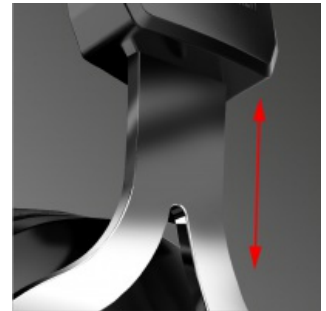

7.1 VIRTUAL SURROUND SOUND : Conçu pour jouer avec un chipset C-Media de haute définition ! Profitez d'une expérience à 360° grâce au son surround virtuel 7.1 du XPERT H600. Un effet audio réaliste pendant vos sessions de jeu vous permet d'entendre vos adversaires s'approcher et de vous préparer à les affronter !

Les haut-parleurs de 50 mm produisent un son clair et des basses puissantes
Le casque s'adapte à la morphologie de votre tête grâce à son arceau réglable en hauteur
Coussinets en similicuir pour un confort longue durée pendant vos sessions de jeu
Rétro-éclairage LED Rainbow RGB des écouteurs
Microphone détachable à réduction de bruit pour des conversations claires et précises avec vos coéquipiers
Télécommande filaire : réglage du volume réglable, Mute micro
Port jack 3,5 mm pour utiliser le casque sur une console PS5 / PS4, XBOX SERIES X/S / XBOX ONE ou Nintendo Switch (* : Fonctions RGB et 7,1 non compatible console)
Câble USB d'une longueur de 2,2 mètres

Réf.: MIC-XH600