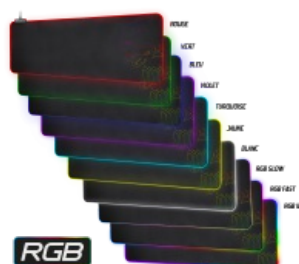

RGB

Réf.: SOG-PADXXRGB

CARACTÉRISTIQUES

TAPIS DE SOURIS

Compatibilité	Souris Optique / Laser Claviers
Design	Skull Spirit of Gamer RGB Design durable avec sa bordure rétro-éclairée cousue +3 mm d'épaisseur
Texture du tapis	La conception micro texturé offre une expérience de glisse rapide et un confort ultime
Base du tapis	Base antidérapante texturée pour une meilleure stabilité
Dimensions du tapis	80 x 30 x 0.4 cm
Poids du tapis	700 g

DESIGN

RGB	10 Modes de rétro-éclairage dont 3 effets RGB prédéfinis, sélectionnables par simple pression du sélecteur
-----	--

INTERFACE

Interface avec l'ordinateur	Câble USB en nylon tressé 170 cm
-----------------------------	-------------------------------------