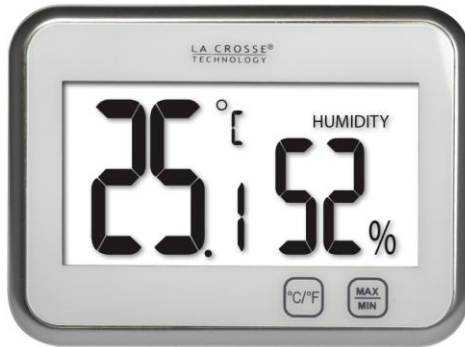

STATION THERMO/HYGRO

STATION THERMO/HYGRO

WT133-WHI

- TEMPERATURE EN °C OU °F (de 0 à 50°C)
- HYGROMETRIE (de 20% à 95%)
- ENREGISTREMENT DES MINI/MAXI
- AIMANT DE FIXATION
- SOCLE
- DIMENSIONS : 95 X 70 X 20 MM
- ALIMENTATION : 2 X AAA LR3 (non incluses)