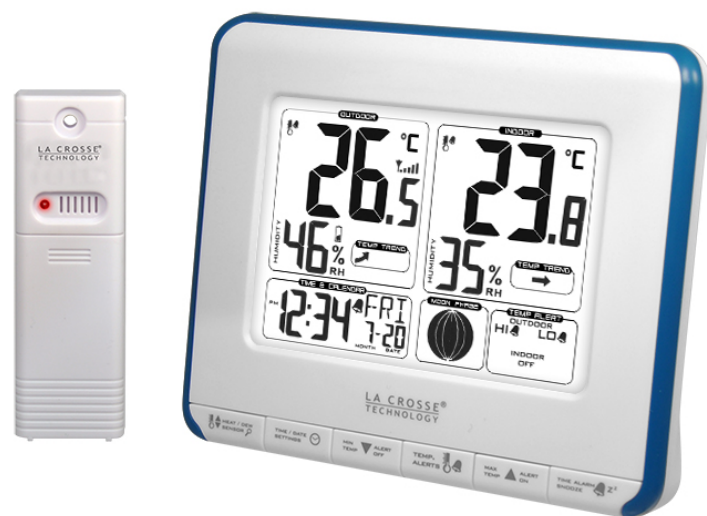

**Station Météo**

## Station Météo avec Phases de Lune, Alertes de Température et Indice de Chaleur

HEURE & DATE – ALARME AVEC SNOOZE – TEMPERATURES INTERIEURE/EXTRIEURE EN C° OU F° AVEC ENREGISTREMENT DES MINI/MAXI – INDICATEURS DE TENDANCE DES TEMPERATURES INTERIEURE/EXTERIEURE – ALERTES PROGRAMMABLES DE TEMPERATURES INTERIEURE /EXTERIEURE – HYGROMETRIES INTERIEURE/ EXTERIEURE – PHASES DE LUNE – POINT DE ROSEE – INDICE DE CHALEUR – TRANSMISSION SANS FIL VIA 433 MHZ

**WS6812-WHI-BLU & TX141TH-BV3**

Informations techniques et logistiques provisoires susceptibles d'être modifiées.

**Heure & Date**

- Réglage manuel de l'heure
- Format : 12H ou 24H
- Calendrier: mois / jour / date
- Alarme avec Snooze (10 mn)

**Température Intérieure**

- Unité : °C ou °F
- De 0°C à 50°C (32°F à 122°F)
- Enregistrement quotidien des Mini/Maxi
- Indicateur de tendance
- Alertes haute et basse programmables
- Intervalle : toutes les 30 secondes