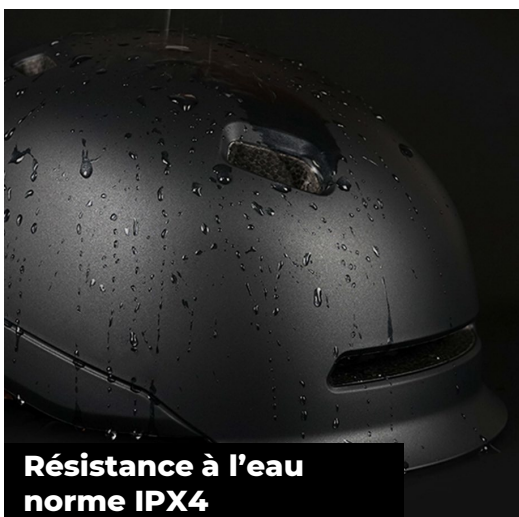

silent evolution

**” Je roule protégée  
et on me voit de loin”**

## **yeep.me H.60 CASQUE LED**

- + Feu de route
- + Feu de stop avec accéléromètre
- + Molette de réglage

Casque avec feu de route et feu stop. Il vous protégera et il vous permettra d'être vu(e).

- Feu visible jusqu'à 180m
- Fabrication monobloc pour un poids léger.
- Taille ajustable avec molette de réglage.
- Batterie longue durée.

## yeep.me H.60 CASQUE LED

**12 ouvertures de ventilation**

**Résistance à l'eau norme IPX4**

**Capteur de luminosité, boutons de contrôle**

Autonomie : 36 heures en utilisation et 180 jours en veille

Batterie : 3.7V 455mAh

Temps de charge : 3h env. Câble USB magnétique fourni (chargeur non inclus)

Matériaux : EPS + PC

Dimensions : Taille M : 282 x 224 x 160 mm, Taille L : 275 x 214 x 159 mm

Poids net : 370-380 g

Fonctionnalités :  
- Feu de route : plusieurs modes de signalisation  
- Feu de stop : capteur de freinage  
- Gestion intelligente : extinction automatique.