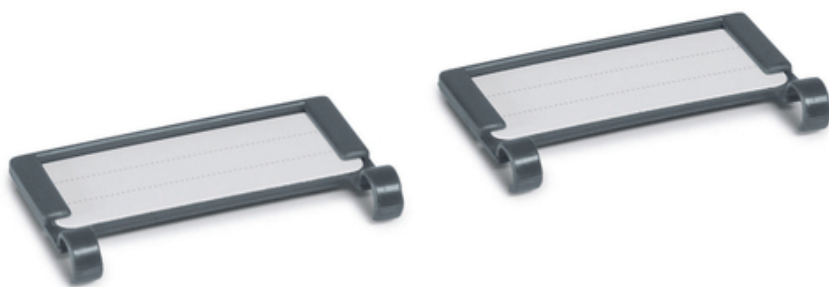

CLIPS ETIQUETTE POUR CLAYETTE FILS x 2 - LIEBHERR - 9086723

9086723

Descriptif

Le système d'étiquetage à clip permet de visualiser rapidement et de gérer parfaitement les bouteilles que vous conservez. Vous pouvez glisser les étiquettes dans ce dispositif souple qui se clipse sur la clayette. En un coup d'œil, vous pouvez identifier les vins stockés.