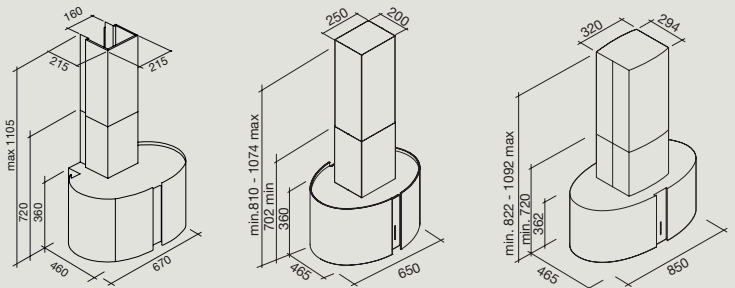

**Mural** – 67 cm  
**Îlot** – 65/85 cm

### MIRABILIA – Ronde/Rectangulaire, Mural 67 cm, 800 m<sup>3</sup>/h

Vitesse du moteur	1	2	3	4
Niveau sonore dB(A)re1pW - I.E.C.60704-2-13	45	50	55	64
Capacité (m <sup>3</sup> /h) I.E.C.61591	230	300	380	590
Pression (Pa)	390	420	460	500
Puissance (W)	134	156	180	203
Diamètre de sortie Ø (mm)	150	150	150	150

### MIRABILIA – Ronde/Rectangulaire, Mural 97 cm / îlot 65/67/85, 800 m<sup>3</sup>/h

Vitesse du moteur	1	2	3	4
Niveau sonore dB(A)re1pW - I.E.C.60704-2-13	54	57	63	68
Capacité (m <sup>3</sup> /h) I.E.C.61591	270	370	490	680
Pression (Pa)	390	440	490	510
Puissance (W)	130	150	178	224
Diamètre de sortie Ø (mm)	150	150	150	150