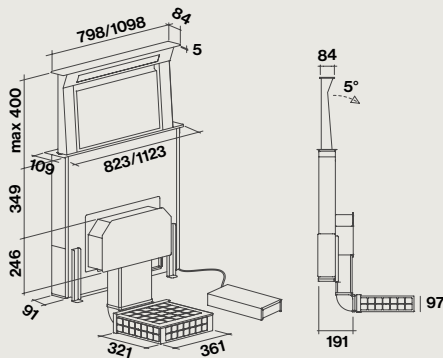

PACK MOTEUR MOTDOWNRECY

Pack moteur pour Installation avec la Hotte de plan Downdraft.

Composition du Pack moteur :

- > un moteur extra-plat 800 m³/h avec 4 vitesses (120866)
- > un kit de recyclage avec Filtre combiné Charbon-Zéolite pour plinthe de 10 cm et plus (120867)

Kit de recyclage Charbon-Zéolite

Moteur extra-plat 800 m³/h

Grille de plinthe incluse dans le kit 120867

DOWNDRAFT – version recyclage 800 m³/h

Vitesse du moteur	1	2	3	4
Niveau sonore dB(A) _{re1pW} - I.E.C.60704-2-13	52	57	64	67
Capacité (m ³ /h) I.E.C.61591	325	330	550	620
Pression (Pa)	450	500	400	400
Puissance (W)	200	230	240	270
Diamètre de sortie Ø (mm)	220x90	220x90	220x90	220x90