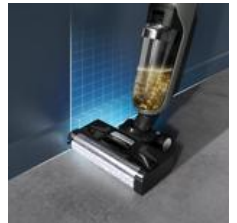

Brosse latérale pour nettoyer le long des murs

La brosse latérale intégrée permet de nettoyer facilement le long des murs et dans les coins pour une maison impeccable, même dans les zones difficiles d'accès.