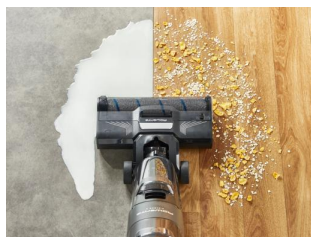

Aspirez et lavez en un seul passage

Nettoyage 2-en-1 qui aspire et lave en un seul passage pour des sols durs impeccables. Découvrez un nettoyage en profondeur qui élimine aussi bien taches incrustées que particules microscopiques.

Très longue autonomie pour une praticité totale

Un nettoyage sans fil d'exception offrant jusqu'à 50minutes d'autonomie pour nettoyer une superficie maximale de 350m²*, et avec une seule charge de batterie. *en fonction des meubles.

Détection de la saleté, ajustement automatique

Détection intelligente de la saleté et ajustement automatique de la puissance d'aspiration et du débit d'eau pour une expérience de nettoyage sur mesure et idéale pour rendre votre maison impeccable.

Nettoyage sans effort à chaque fois

Confort d'utilisation ultime : une expérience de nettoyage légère de 1.1kg seulement avec un système de rouleau autopropulsé et un effort de poussée divisé par 4.