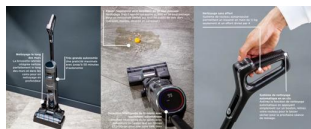

Aspirez et lavez en un seul passage

Nettoyage 2-en-1 qui aspire et lave en un seul passage pour des sols durs impeccables. Découvrez un nettoyage en profondeur qui élimine aussi bien taches incrustées que particules microscopiques.

Très longue autonomie pour une praticité totale

Un nettoyage sans fil d'exception offrant jusqu'à 50minutes d'autonomie pour nettoyer une superficie maximale de 350m²*, et avec une seule charge de batterie. *en fonction des meubles.

Détection de la saleté, ajustement automatique

Détection intelligente de la saleté et ajustement automatique de la puissance d'aspiration et du débit d'eau pour une expérience de nettoyage sur mesure et idéale pour rendre votre maison impeccable.

Nettoyage sans effort à chaque fois

Confort d'utilisation ultime : une expérience de nettoyage légère de 1.1kg seulement avec un système de rouleau autopropulsé et un effort de poussée divisé par 4.