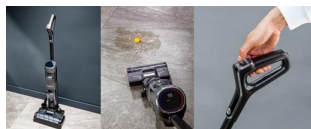

Aspirez et lavez en un seul passage

Nettoyage 2-en-1 qui aspire et lave en un seul passage pour des sols durs impeccables. Découvrez un nettoyage en profondeur qui élimine aussi bien taches incrustées que particules microscopiques.

Très longue autonomie pour une praticité totale

Un nettoyage sans fil d'exception offrant jusqu'à 50minutes d'autonomie pour nettoyer une superficie maximale de 350m²*, et avec une seule charge de batterie. *en fonction des meubles.

Détection de la saleté, ajustement automatique

Détection intelligente de la saleté et ajustement automatique de la puissance d'aspiration et du débit d'eau pour une expérience de nettoyage sur mesure et idéale pour rendre votre maison impeccable.

Nettoyage sans effort à chaque fois

Confort d'utilisation ultime : une expérience de nettoyage légère de 1.1kg seulement avec un système de rouleau autopropulsé et un effort de poussée divisé par 4.