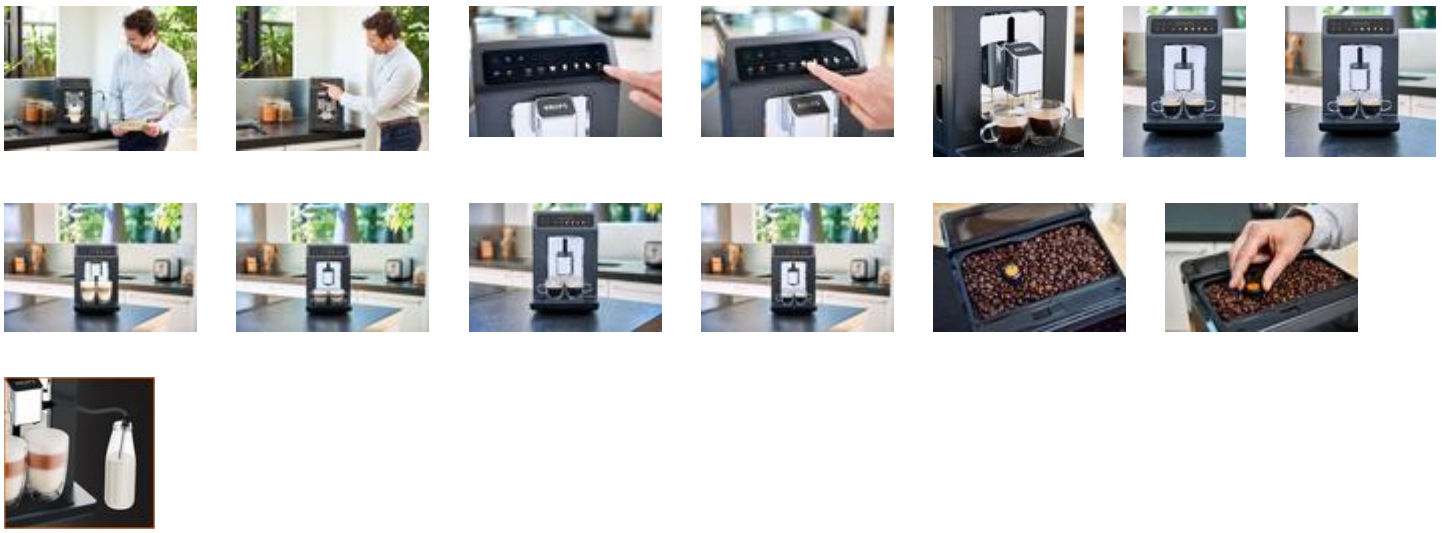

Photo(s) de recettes

Video(s)

Packaging

Logo "fabriqué en "

Notice d'utilisation