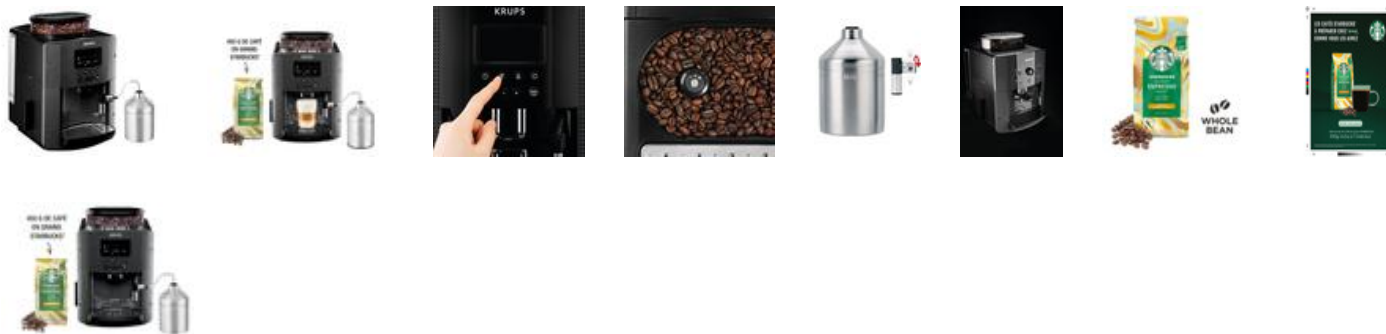

Une grande capacité dans une machine compacte

Grande capacité du réservoir à eau (1,7L) et du réservoir à grains (260g) dans une machine moderne et compacte pour un maximum de praticité jour après jour.

Dégustez des cafés de qualité

Votre machine s'accompagne d'un paquet de café premium 100 % Arabica STARBUCKS® : Blonde Espresso Roast, doux et sucré.

PHOTOS DU PRODUIT

Autres images produit