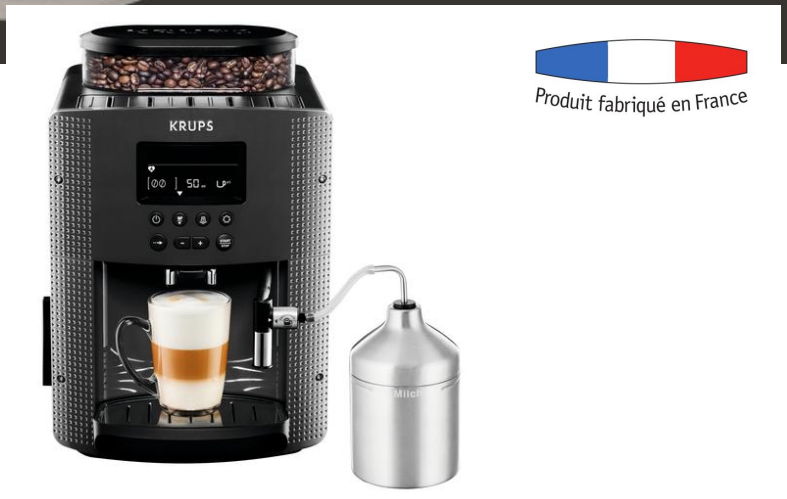

# KRUPS®

Produit fabriqué en France

**KRUPS**  
KRUPS ESSENTIAL ESPRESSO  
EA8100 AUTOMATIC SERIES

**ESSENTIAL Grise avec mousser et 1 paquet café Starbucks**  
Espresso broyeur à café grains  
YY4539FD

## L'essence même de l'espresso dans votre tasse avec la machine Essential

Découvrez sans effort l'essence même de l'espresso grâce à la machine à café à grain automatique KRUPS Essential. Le format compact pratique de cette machine à café grain, ses fonctions faciles à utiliser, sa technologie perfectionnée et son panneau de commandes hautement intuitif vous apportent le goût authentique du café fraîchement moulu et de l'espresso. Grâce à sa carafe à lait inox, cette cafetière automatique vous fera déguster de délicieux cappuccinos d'une qualité exceptionnelle !

### Dégustez un espresso parfait, en toute simplicité

Grâce au Système Thermoblock Compact breveté de KRUPS, dégustez de savoureux cafés et espressos à la juste température dès la première tasse.