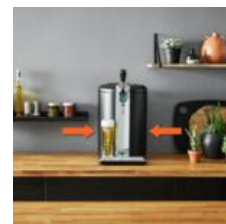

Une variété de marques

Savourez de nombreuses marques de bières pression différentes du groupe Heineken en fûts de 5 L.* *La disponibilité varie en fonction du pays

Témoin indiquant si la bière peut être servie

Le témoin lumineux intuitif est blanc lors du processus de refroidissement et devient vert une fois que la température idéale de 4 °C est atteinte.