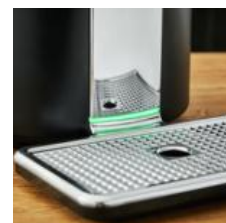

Servez la bière comme un pro

Il vous suffit d'incliner votre verre à 45° tout en le remplissant pour obtenir des résultats optimaux et une mousse parfaite.

30 jours de fraîcheur garantie

Beertender® Compact garde la bière fraîche pendant 30 jours après l'installation et l'ouverture du fût.