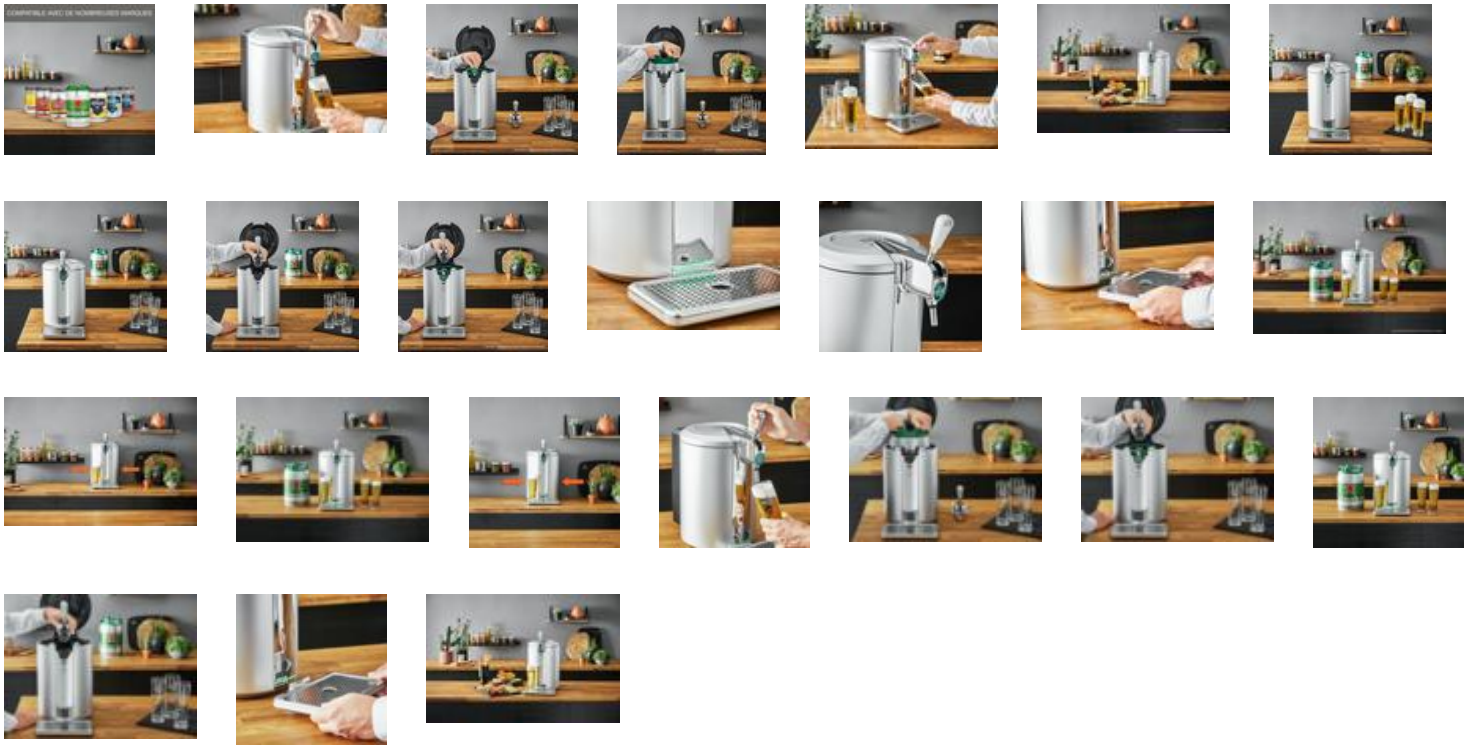

Photos produit in situ