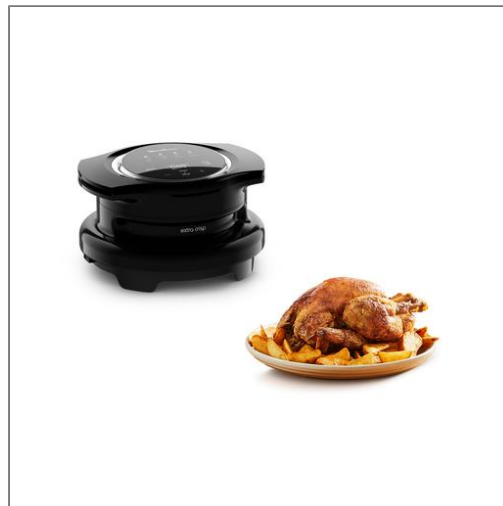

# Moulinex®

**BUNDLE EXTRA CRISP + Livre 25 recettes dédiées incluses**  
COUVERCLE COOKEO EXTRA CRISP DE MOULINEX  
YY4835FB

## Ajoutez une touche de croustillant à vos repas !

Avec le couvercle Cookeo Extra Crisp, ajoutez une touche de croustillant à une cuisine rapide et saine ! Cet accessoire polyvalent est le complément idéal de votre multicuiseur Cookeo, vous permettant de rôtir, griller, frire à l'air et cuire. Sa technologie Extra Crisp garantit des résultats savoureux et dorés sur une large gamme de recettes dédiées. Il suffit de le brancher et de l'enclencher : le couvercle Extra Crisp fait le reste !