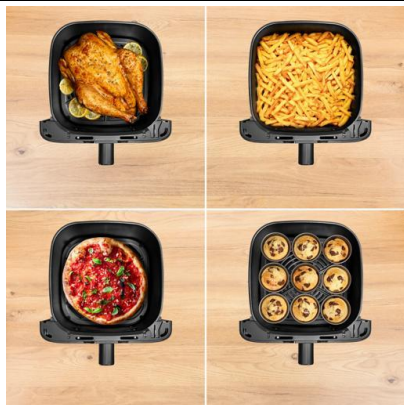

- **TRÈS GRANDE CAPACITÉ** : friteuse à air avec une capacité familiale de 7.5 L qui permet de servir jusqu'à 8 personnes, pour des plats généreux et savoureux qui plairont à tout le monde
- **FORMAT COMPACT** : la friteuse sans huile offre à la fois une très grande capacité et un format compact
- **CUISSON PRÉCISE** : 8 programmes prédéfinis et 1 programme manuel, permettant un réglage précis du temps et de la température (de 80 °C à 200 °C, jusqu'à 60 minutes) grâce au bouton rotatif
- **GAIN DE TEMPS ET D'ÉNERGIE** : consomme jusqu'à 70 % moins d'énergie et cuit jusqu'à 37 % plus vite (tests effectués en 2024 avec des frites surgelées)
- **RÉPARABILITÉ 15 ANS AU JUSTE PRIX** : engagement de réparabilité 15 ans au juste prix grâce à notre réseau de 6 200 réparateurs dans le monde, pour contribuer à la protection de l'environnement et à la réduction des déchets
- **PLATS ÉQUILIBRÉS** : pizza croustillante ou saumon parfaitement grillé, préparez une multitude de plats savoureux et équilibrés qui plairont à tout le monde
- **NETTOYAGE FACILE** : le panier de cuisson antiadhésif et compatible lave-vaisselle pour un nettoyage sans effort
- **APPLICATION MY MOULINEX** : avec l'application My Moulinex, découvrez des idées de recettes en fonction de vos goûts, du temps ou des ingrédients que vous avez, créez votre liste de course, planifiez vos repas et bien plus
- **CONTENU** : Easy Fry Mega

BENEFICES DU PRODUIT

Très grande capacité

La capacité familiale de 7.5 L permet de servir jusqu'à 8 personnes, offrant des plats généreux et savoureux qui plairont à tout le monde !

Format compact

La friteuse sans huile offre une très grande capacité dans un format étonnamment compact qui prend peu de place.

Cuisson précise

8 programmes prédéfinis et un réglage manuel précis du temps et de la température (de 80 °C à 200 °C, jusqu'à 60 min), pour des plats toujours réussis.