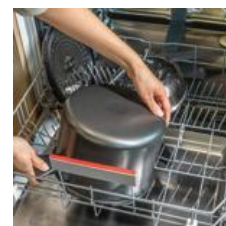

Facile à nettoyer

Conçu pour être réparé, Mise à disposition rapide des pièces à coût limité pendant 15 ans et plus, 6200 réparateurs agréés mondiaux.