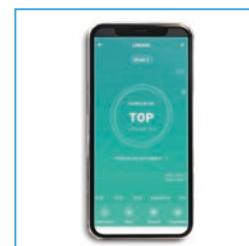

Simple d'utilisation, design, personnalisable et compatible avec les appareils domotiques, Lendou a tout pour plaire! Conçu pour s'intégrer élégamment dans votre salon ou votre chambre, ce purificateur d'air dispose de 2 jeux de pieds, de hauteurs différentes, et s'habille de 7 pré-filtres lavables au choix. Toujours à la pointe de la mode, il propose deux ports USB ainsi qu'un plateau de recharge à induction optionnel. Aussi chic qu'efficace, LENDOU possède également son application dédiée qui vous permet de le commander à distance et vous informe sur l'usure de son filtre HEPA+charbon actif.