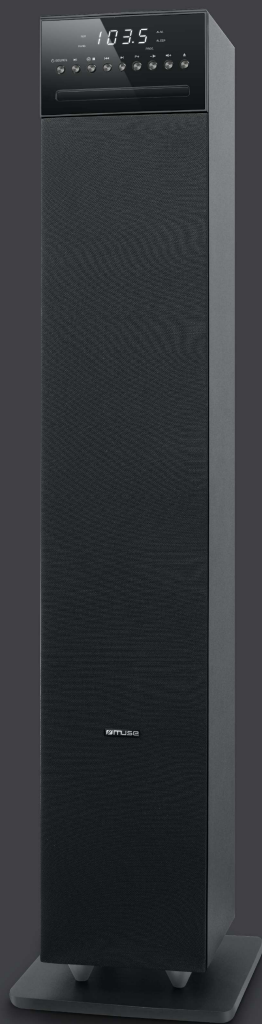

MUSE

Collection of inspiration

TOP VIEW

CD PLAYER

M-1350 BTC

ENCEINTE BLUETOOTH AVEC RADIO FM, CD ET PORT USB

Compatible CD, CD-R/RW, MP3
Mécanisme CD à tiroir
Radio PLL FM avec 30 stations mémorisables
NFC: Fonction de couplage automatique
Puissance de sortie: 180W

AFFICHAGE

Affichage LED blanc, multi-fonction avec
Intensité réglable (Forte / Basse / Ecran éteint)

FONCTIONS

Bluetooth V4.1, Diffusion de la musique en streaming
depuis un autre appareil compatible Bluetooth comme
un Ordinateur portable, une Tablette ou un Smartphone
Fonction loudness
Aigus et Graves réglables
Berceau Intégré pour Tablette ou Smartphone
Fonctions heure, réveil et sommeil
Système de Haut-parleur 2.1
avec caisson de basse intégré
Coffrage bois

CONNEXIONS

Port USB 2.0 permettant la lecture d'un MP3
Port USB de chargement
Entrée auxiliaire 1 : 2 Prises RCA (Gauche/Droite)
Entrée auxiliaire 2 : Prise 3,5mm

ALIMENTATION

Secteur: Transformateur SMPS Intégré
100-240V, 50/60Hz

CD, CD-R/RW, MP3 Compatible
Drawer-type CD door
FM PLL radio with 30 preset stations
NFC: Auto pairing function
Output Power: 180W

DISPLAY

White LED multi-function display with
Dimmer (High / Low / Off)