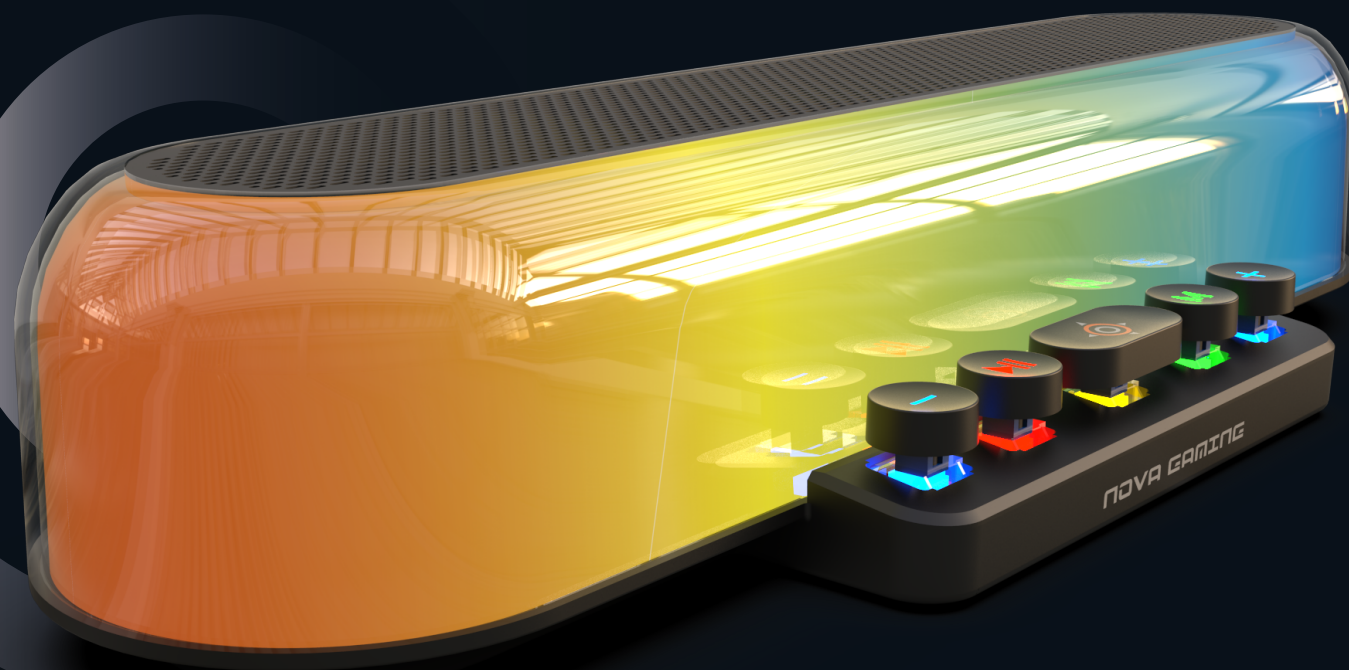

POINTS FORTS

Son puissant
6h d'autonomie
Design compact
LED RGB

MAIN FEATURES

Powerful sound
6h of playtime
Compact design
RGB LED

BLACK
NG314143
3700527314143

GS205 URSAE

BARRE DE SON SANS FIL RGB / RGB WIRELESS SOUNDBAR

PRODUIT

- Dimensions : 340 x 113 x 69mm
- Poids: 708 g
- Commande: son, musique, LED

SON

- Fréquence: 150Hz - 20kHz
- Sensibilité: 120dB±3dB
- Distortion ≤1%
- Haut-parleur: 2x5W
- Impédance: 4Ω
- Taille du driver: 2x52mm

LED

- 3 animations RGB
- 6 couleurs unies
- Une animation en rythme avec les percussions

CONNECTION

- Bluetooth 5.3

PORTS

- Jack 3.5mm
- USB
- micro-SD

COMPATIBILITÉ

PC, Smartphones & tablettes

LED

- 3 RGB LED animations
- 6 solid colours
- One LED animation in rhythm with percussion

CONNECTION

- Bluetooth 5.3

PORTS

- Jack 3.5mm
- USB
- micro-SD

WORKS WITH

PC, smartphones & tablets