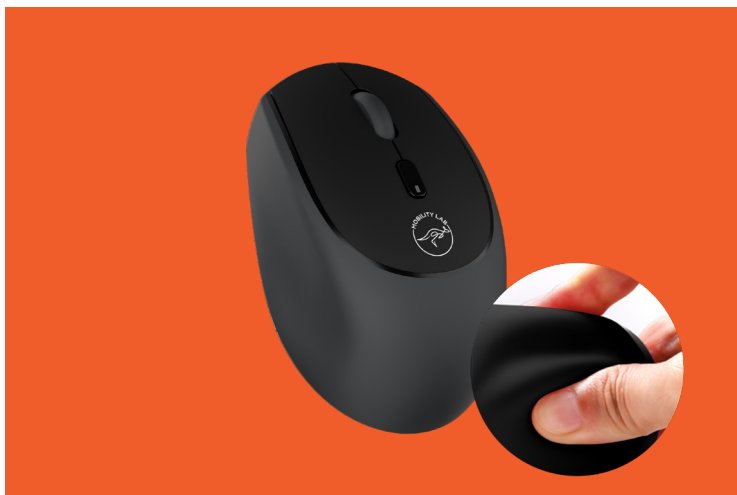

RÉFÉRENCE & EAN / SKU & EAN

BLK	ML316048	3700527316048
WHI	ML316055	3700527316055

COLISAGE

SPCB : 5pcs
PCB : 20pcs

SHIPPING

Inner: 5pcs
Master: 20pcs