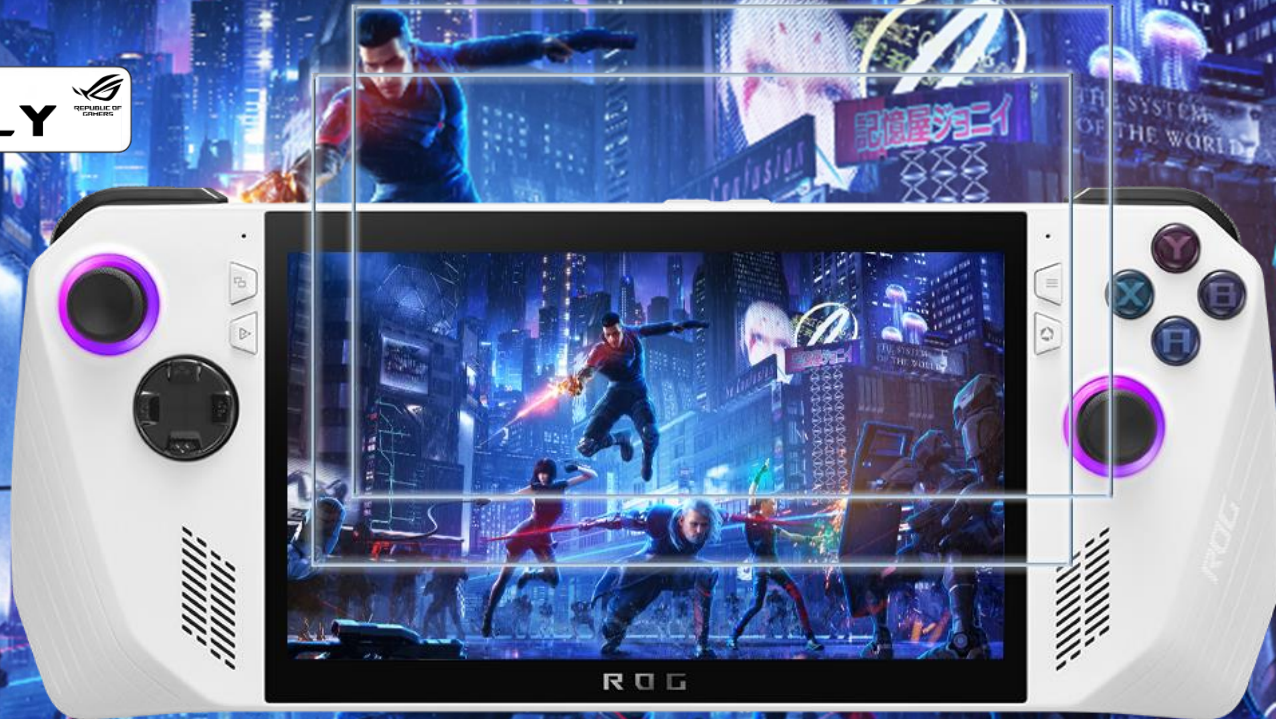

Verre trempé 9H Anti lumière bleue

Made for
ROG ALLY

ibroz Gaming

Bubble
Free

Anti
Blue Light

Shatter
Proof

Scratch
Resistant

9H
Hardness

Responsive
Touch

Anti
Fingerprint

Oleophobic
Coating