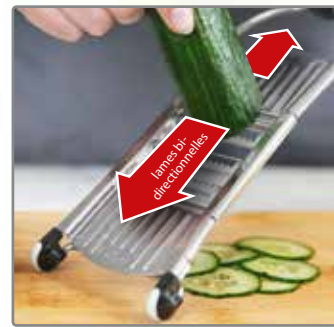

### Pour découper tous les aliments plus rapidement qu'une râpe classique

Rapide et multifonctionnel, le Nicer Dicer® Speed permet de **couper les aliments en un rien de temps !**

Ses **lames bi-directionnelles** coupent les aliments 6 fois plus rapidement qu'une râpe classique.  
**6 tranches en deux gestes** : 3 tranches en coupant vers le bas, 3 tranches en remontant vers le haut !

Grâce à ses **3 grilles interchangeables**, il est facile de découper en **dés, en julienne, en tranche**, ou encore de réaliser de  **fines découpes**.

**6x plus rapide**  
qu'une râpe classique

**Extra coupant**