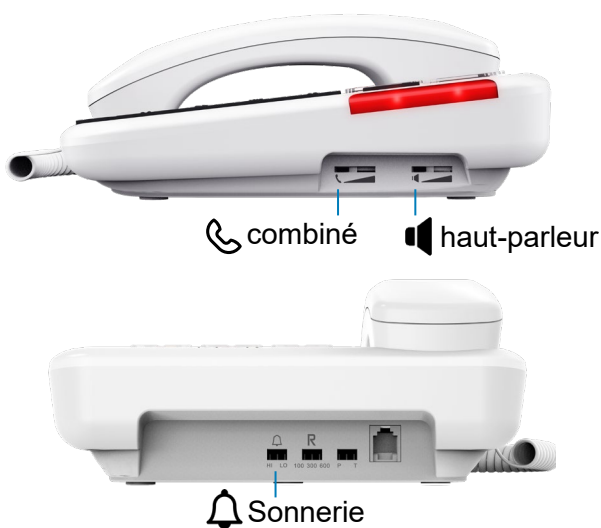

Un téléphone filaire simple et économique pensé pour offrir des fonctions sonores et visuelles renforcées

- **Grandes touches en relief et en Braille** pour simplifier la saisie des numéros
- **6 touches d'appel direct** personnalisable avec photos et **10 mémoires indirectes**
- **Touche Audio-Boost** pour doubler le volume sonore du combiné en 1 clic jusqu'à 20 dB
- **Sonnerie forte réglable à 2 niveaux** : Haut (85dB) et Bas (65dB)
- **Indicateur lumineux d'appel** pour signaler visuellement les appels entrants
- **Fonction mains-libres** avec volume réglable
- Compatible avec les **aides auditives**

TMAX 10+

Téléphone filaire sénior avec grandes touches, mémoires directes et audio-boost

Fonctions principales

- Clavier à grandes touches en relief et en Braille
- 6 touches d'appel direct personnalisables avec de grandes photos
- 10 mémoires indirectes (0 à 9)
- Témoin lumineux d'appel entrant
- Témoin lumineux de ligne
- Rappel du dernier numéro composé (Bis)

Fonctions Sonores

- Touche Audio-Boost pour doubler le volume sonore du combiné en 1 clic jusqu'à 20dB en cours de conversation
- Fonction mains-libres à volume réglable avec curseur
- Sonnerie forte réglable à 2 niveaux : Haut (85dB) et Bas (65dB)
- Compatible avec les aides auditives avec position T

Réglage du volume grâce à des curseurs :

SPÉCIFICATIONS TECHNIQUES

- Compatible avec les routeurs/box opérateur
- Position murale possible
- Type de numérotation : FV/DC
- Temps de flashing (en ms) : 100, 300, 600
- Cordons de ligne détachables : RJ11/RJ11
- Poids : 800g
- Dimensions de la base (L x l x H) : 210 x 155 x 60 mm