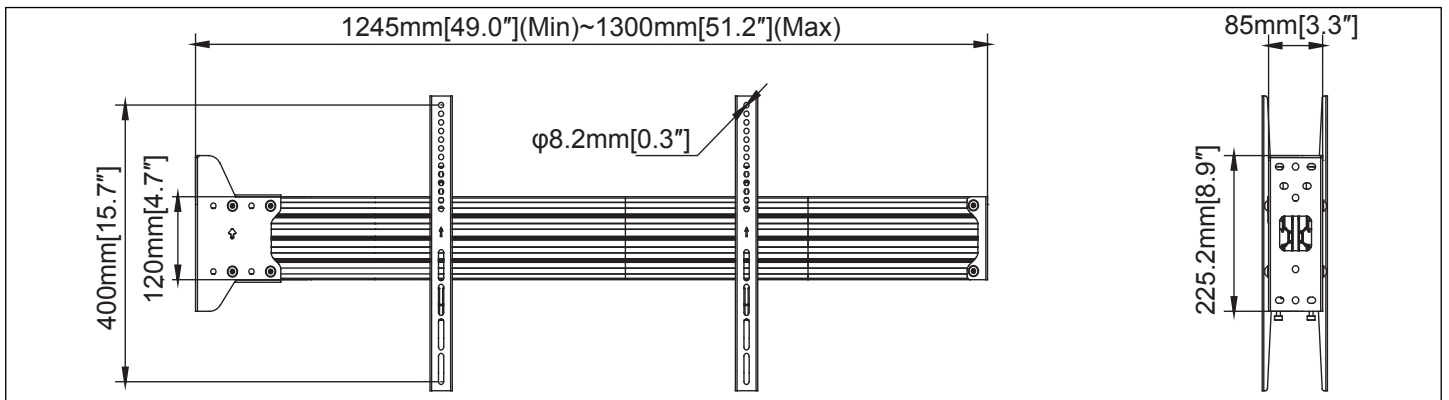

Manuel de montage / installation manual

**Support TV pour affichage dynamique pour pour 2 écrans back to back 32"-65"
32"-65" TV mount for dynamic display for 2 back to back screens**

LISTE

M5X15  x4	M6X15  x4	M8X15  x4	Ø16XØ6.2X1.5  x4
A1	A2	A3	A4

X2

M8  X12	M8x10  X12	Ø16XØ8.2X1.5  X6	Lag bolt  X6	Anchor  X6	3mm 	5mm 
B1	B2	B3	B4	B5	B6	

X1

 680mm*2+280mm*4	 X1	 X4	 X1	 X4	 X16
AA	BB	CC	DD	EE	FF