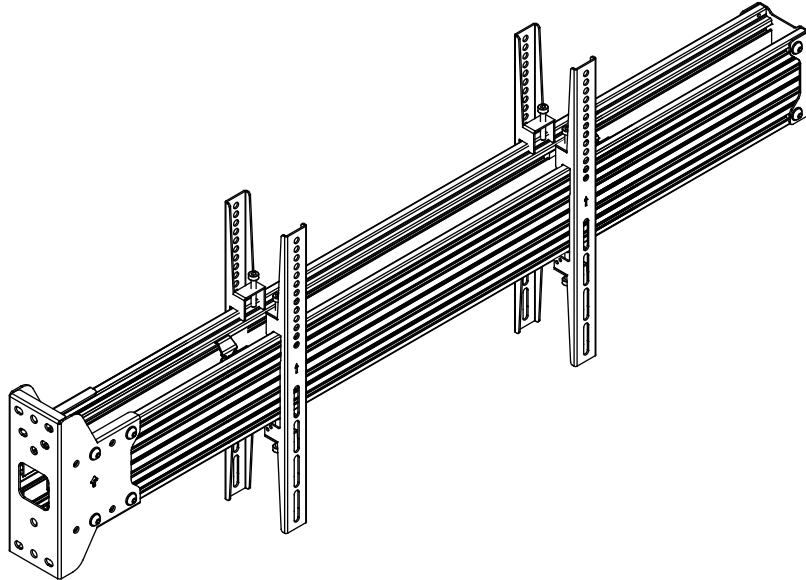

Manuel de montage / installation manual

**Support TV pour affichage dynamique pour pour 2 écrans back to back 32"-65"
32"-65" TV mount for dynamic display for 2 back to back screens**

LISTE

M5X15  x4	M6X15  x4	M8X15  x4	Ø16XØ6.2X1.5  x4
A1	A2	A3	A4

X2

M8  X12	M8x10  X12	Ø16XØ8.2X1.5  X6	Lag bolt  X6	Anchor  X6	3mm 	5mm 
B1	B2	B3	B4	B5	B6	

X1

 680mm*2+280mm*4	 X1	 X4	 X1	 X4	 X16
AA	BB	CC	DD	EE	FF