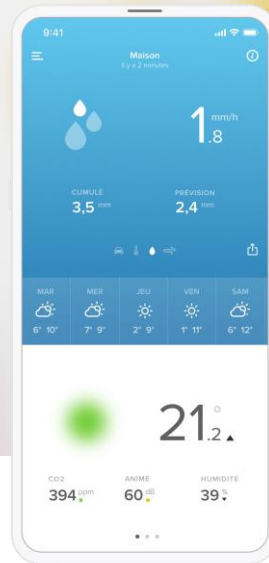

Pluviomètre Intelligent

Mesurez aussi la pluie avec votre Station Météo Intelligente

Accessoire

fonctionne avec alexa

Quantité de pluie en temps réel

Historique de vos données de pluie

Alerte lorsqu'il commence à pleuvoir

- Étanche, résistant aux UV, à la grêle et aux vents forts
- Plage de mesure de la pluie : de 0,2 mm/h à 150 mm (± 1 mm/h)
- Température de résistance : -40°C to 65°C
- Connexion sans fil entre le Pluviomètre et la Station Météo : 100m
- Alimenté par 2 piles AAA (jusqu'à 2 ans d'autonomie)