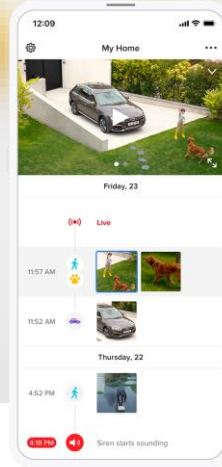

Caméra Extérieure

Intelligente avec Sirène Blanche

Soyez alerté en temps réel et faites fuir les intrus en cas de cambriolage

Stockage gratuit

Sans frais d'abonnement

Des notifications immédiates sur votre smartphone en cas d'intrusion

Avec la fonction Alert-Zones, ne recevez que les alertes utiles

Système d'éclairage intelligent

Stockage gratuit sans frais d'abonnement

Données sécurisées

Une installation facile à la place d'un éclairage existant

- Vision nocturne infrarouge
- Live stream
- Vidéo Full HD 1080p
- Champs de vision 100°
- Zoom numérique x8 sur les vidéos
- Ultra-long detection up to 20m / 65ft
- Etanche (protection HZO)

Plus d'information sur netatmo.com