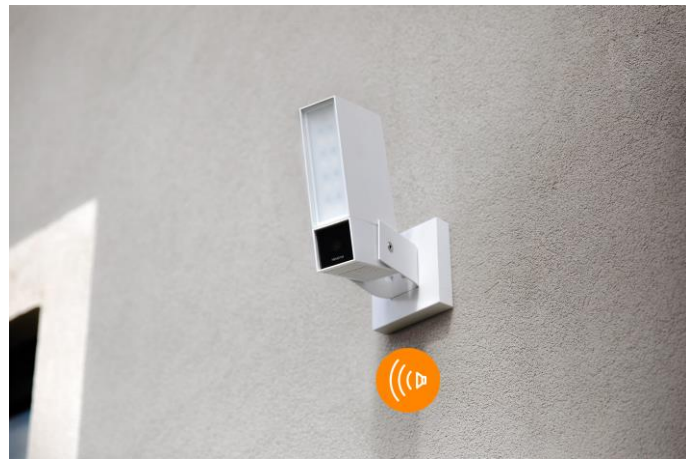

Caméra Extérieure

Intelligente avec Sirène Blanche

Soyez alerté en temps réel et faites fuir les intrus en cas de cambriolage

Stockage gratuit

Sans frais d'abonnement

Des notifications immédiates sur votre smartphone en cas d'intrusion

Avec la fonction Alert-Zones, ne recevez que les alertes utiles

Système d'éclairage intelligent

Stockage gratuit sans frais d'abonnement

Données sécurisées

Une installation facile à la place d'un éclairage existant

- Vision nocturne infrarouge
- Live stream
- Vidéo Full HD 1080p
- Champs de vision 100°
- Zoom numérique x8 sur les vidéos
- Ultra-long detection up to 20m / 65ft
- Etanche (protection HZO)

Plus d'information sur netatmo.com