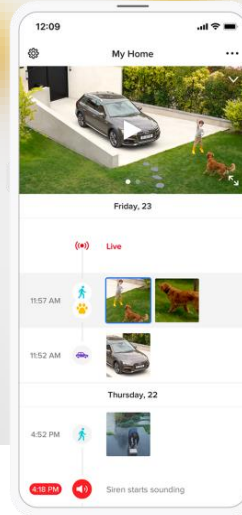

# Caméra Extérieure Intelligente avec Sirène

Soyez alerté en temps réel et faites fuir les intrus en cas de cambriolage

Stockage gratuit

Sans frais d'abonnement

Des notifications immédiates sur votre smartphone en cas d'intrusion  
Avec la fonction Alert-Zones, ne recevez que les alertes utiles

Système d'éclairage intelligent

Stockage gratuit sans frais d'abonnement

Données sécurisées

Une installation facile à la place d'un éclairage existant

- Vision nocturne infrarouge
- Live stream
- Vidéo Full HD 1080p
- Champs de vision 100°
- Zoom numérique x8 sur les vidéos
- Ultra-long détection up to 20m / 65ft
- Etanche (protection HZO)
- Existe aussi sans sirène