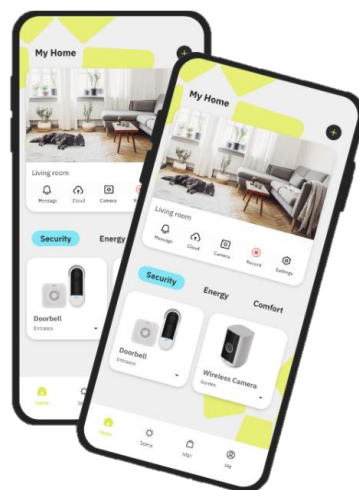

La caméra de surveillance sans fil qui sait tout faire. Dedans et dehors.

Les bénéfices de votre caméra sans fil

- Intérieur – Extérieur
- Prête à l'emploi
- Des mois d'autonomie
- Pas de fausses alertes
- Audio bidirectionnel
- Efficace de jour comme de nuit

Elle en a sous le capot !

Capteur PIR

Batterie 9600mAh rechargeable

5MP / 2K+

Carte SD 64 gb offerte ou stockage cloud payant

Géolocalisation

IP65

Spécifications techniques

Compatibilité et installation

Installez la Caméra sans fil à l'intérieur ou à l'extérieur de votre maison à l'aide des deux supports de montage fournis. Il suffit de la connecter à votre réseau Wi-Fi 2.4Gz pour qu'elle soit prête à fonctionner.

Matériaux

- Plastique durable et résistant
- Couleur : blanc et noir
- Utilisation à l'extérieur et à l'intérieur

Compatibilités des applications

- **iOS** : Pour contrôler cet accessoire la dernière version d'iOS ou d'iPad OS est recommandée.
- **Android** : Une version récente d'Android avec accès à Google Play est recommandée.