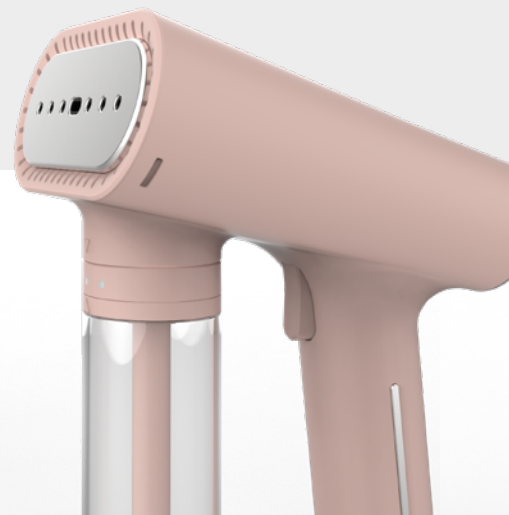

SteamOne

SteamOne
Karl Pink
Ref. EUNS150P

3 700734 608707