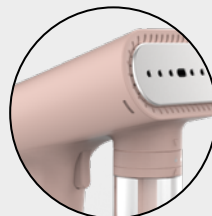

2 modes de puissance

Possibilité de gérer la puissance en fonction de la fibre de textile.