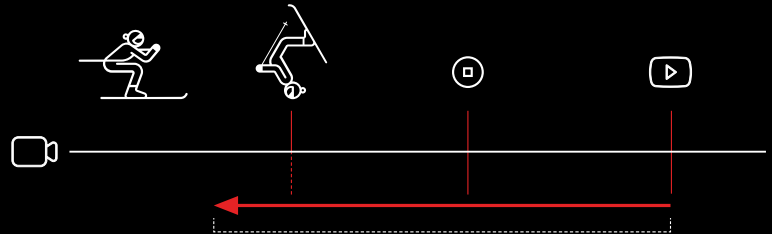

*Selon les accessoires

CAPTUREZ CRÉATIVEMENT

INNOVATION CROSSCALL

HYPERSTAB UNE IMAGE IMPERTURBABLE

En plus du mode stabilisé, la fonction Hyperstab® permet de réaliser des vidéos qui gardent leur horizontalité. L'analyse des données du gyroscope compense les mouvements et vibrations de la captation vidéo et supprime ainsi les mouvements superflus du smartphone. C'est le seul téléphone à filmer en 16:9 quelle que soit l'orientation du smartphone. Les vidéos sont ainsi stabilisées même dans les usages les plus extrêmes (trail, vtt, ski..)

LES AUTRES MODES PRÉCONFIGURÉS DE LA X-CAM

DYNAMIC: pour enregistrer toutes les activités outdoor en vidéo grand angle stabilisé

SLOW MOTION: permet de ralentir l'image jusqu'à 5 fois.

TIME-LAPSE: pour monter une vidéo à partir de photos prises à intervalle de temps réguliern