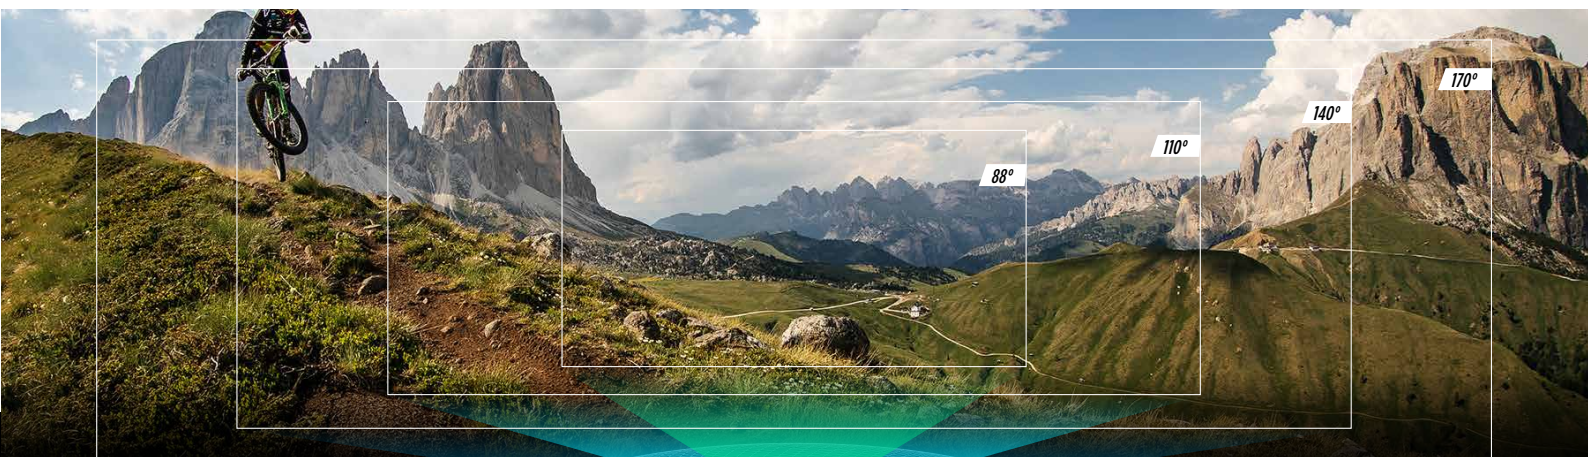

UNE QUALITÉ PHOTO OPTIMISÉE

/ 2 capteurs indépendants 88°/170° pour couvrir tous les usages / Autofocus hybride: PDAF (optimal en haute luminosité) + laser (optimal en basse luminosité)

TECHNOLOGIE PANOMORPHE

Une technologie innovante et disruptive

PHOTO PRISE PAR

TREKKER-X4

Classic action cam

La technologie Panomorphe consiste à projeter la réalité sur une demi sphère puis utiliser des traitement logiciels afin de reconstruire l'image (grâce au dewarping), en gardant l'angle de vue tout en corrigeant les distorsions. Elle offre des images grand angle, stabilisées, au plus proche de la perception de l'oeil, même avec très peu de recul.