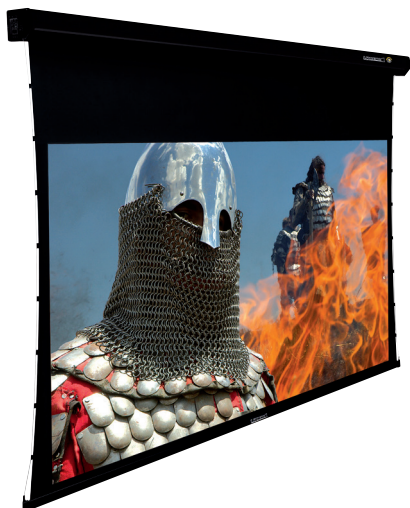

Motorisé

Rétractable

L'écran électrique tensionné le plus complet.

Le Coliseum UHD 4K est un écran électrique tensionné offrant ce qui se fait de mieux pour les installations de prestige.

Sa toile haut de gamme possède un champ de vision large et une colorimétrie parfaite. Son dos occultant permet de le placer devant une fenêtre et ses bords noirs améliorent considérablement le contraste. Le fin réglage de la tension latérale permet une parfaite planéité de la toile. Le système de fixation par clips permet un montage au mur ou au plafond avec aisance et il vous est même possible de le suspendre. Ce système astucieux permet une grande latitude de placement des accroches : un avantage pour les installations en toutes circonstances. L'écran Coliseum UHD 4K utilise un moteur tubulaire Lumene réputé pour sa fiabilité et le silence dont il fait preuve. Cet écran vous est fourni avec une commande infrarouge permettant un réglage fin de position, une entrée pour capteur déporté (fourni) pour pouvoir encastrer le carter au plafond, une entrée trigger et enfin une interface RS232 pour les installations domotiques.

Commande infrarouge intégrée

Tensionné

Mural, plafond ou suspendu

Fixation par clips rapide et sécurisée

Domotique

Lumene Silent Motor

CARACTÉRISTIQUES

Toile

Écran de haute qualité signé LUMENE
Surface de projection : PVC
Gain de 1.0
Directivité 160°
Sans point de brillance
Traitement anti-jaunissement, anti-poussière, anti-gondolement
Dos noir occultant
Bords noirs
Parfaitement adapté aux projecteurs à matrice LCD/DLP

Carter

Aluminium laqué noir
Fixation par clips rapides et sécurisées
Installation facile et rapide
Fixation murale ou plafond
Crochet pour fixation plafond par suspension

Moteur

Moteur tubulaire Lumene simple, fiable et silencieux