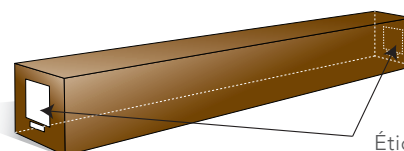

Tension latérale

CONDITIONNEMENT

Stockage horizontal nécessaire

Étiquettes

Formats	Toiles	REF LUMENE	Taille utile de l'image W x H cm	Diagonale (inch)	Dimensions hors-tout du carter L x A x P cm	Bords noirs et Extra-drop (mm)			Dimensions packaging (cm)	Poids net / brut (kg)	Code EAN
						Côtés (B1)	Bas (B2)	Haut (B3)			
4:3	BLANC MAT, BORDS NOIRS	COLISEUM UHD 4K 200 V	203 x 152	100	252 x 14 x 14	80	60	400	292 x 22 x 22	20 / 25,3	3700795159200
		COLISEUM UHD 4K 240 V	244 x 183	120	293 x 14 x 14	80	60	400	323 x 21 x 21	22,9 / 28,4	3700795159217
		COLISEUM UHD 4K 270 V	270 x 202	133	319 x 14 x 14	80	60	400	354 x 22 x 22	29,8 / 36	3700795159224
		COLISEUM UHD 4K 300 V	305 x 229	150	354 x 14 x 14	80	60	400	394 x 22 x 22	29,8 / 36	3700795159231
		COLISEUM UHD 4K 350 V	366 x 274	180	415 x 14 x 14	80	60	400	450 x 22 x 22	46 / 54	3700795159248
		COLISEUM UHD 4K 400 V	406 x 304	200	455 x 14 x 14	80	60	200	500 x 22 x 22	55 / 60	3700795159255
16:9	BLANC MAT, BORDS NOIRS	COLISEUM UHD 4K 500 V	N/A	N/A	N/A	N/A	N/A	N/A	N/A	N/A	3700795159262
		COLISEUM UHD 4K 200 C	203 x 115	92	252 x 14 x 14	80	60	400	292 x 22 x 22	20 / 25,3	3700795159279
		COLISEUM UHD 4K 240 C	234 x 132	106	283 x 14 x 14	80	60	400	323 x 21 x 21	22,9 / 28,4	3700795159286
		COLISEUM UHD 4K 270 C	270 x 152	122	319 x 14 x 14	80	60	400	354 x 22 x 22	29,8 / 36	3700795159293
		COLISEUM UHD 4K 300 C	305 x 172	138	354 x 14 x 14	80	60	400	394 x 22 x 22	29,8 / 36	3700795159309
		COLISEUM UHD 4K 350 C	350 x 197	158	399 x 14 x 14	80	60	400	450 x 22 x 22	46 / 54	3700795159316
16:10	BLANC MAT, BORDS NOIRS	COLISEUM UHD 4K 400 C	399 x 224	180	448 x 14 x 14	80	100	300	500 x 22 x 22	55 / 60	3700795159323
		COLISEUM UHD 4K 500 C	N/A	N/A	N/A	N/A	N/A	N/A	N/A	N/A	3700795159330
		COLISEUM UHD 4K 200 I	203 x 127	94	252 x 14 x 14	80	60	400	292 x 22 x 22	20 / 25,3	3700795160350
		COLISEUM UHD 4K 240 I	234 x 146	110	283 x 14 x 14	80	60	400	323 x 21 x 21	22,9 / 28,4	3700795160367
		COLISEUM UHD 4K 270 I	270 x 169	125	319 x 14 x 14	80	60	400	354 x 22 x 22	29,8 / 36	3700795160374
		COLISEUM UHD 4K 300 I	305 x 191	140	354 x 14 x 14	80	60	400	394 x 22 x 22	29,8 / 36	3700795160381
2,35:1	BLANC MAT, BORDS NOIRS	COLISEUM UHD 4K 350 I	350 x 219	160	399 x 14 x 14	80	60	400	450 x 22 x 22	46 / 54	3700795160398
		COLISEUM UHD 4K 400 I	399 x 224	180	448 x 14 x 14	80	100	300	500 x 22 x 22	55 / 60	3700795160404
		COLISEUM UHD 4K 500 I	N/A	N/A	N/A	N/A	N/A	N/A	N/A	N/A	3700795160411
		COLISEUM UHD 4K 200 P	203 x 86	86	252 x 14 x 14	80	60	600	292 x 22 x 22	20 / 25,3	3700795160824
		COLISEUM UHD 4K 240 P	234 x 100	100	283 x 14 x 14	80	60	600	323 x 21 x 21	22,9 / 28,4	3700795160831
		COLISEUM UHD 4K 270 P	270 x 115	115	319 x 14 x 14	80	60	500	354 x 22 x 22	29,8 / 36	3700795160848
2,35:1	BLANC MAT, BORDS NOIRS	COLISEUM UHD 4K 300 P	305 x 130	130	354 x 14 x 14	80	60	500	394 x 22 x 22	29,8 / 36	3700795160855
		COLISEUM UHD 4K 350 P	350 x 149	150	399 x 14 x 14	80	60	400	450 x 22 x 22	46 / 54	3700795160862
		COLISEUM UHD 4K 400 P	399 x 224	180	448 x 14 x 14	80	100	300	500 x 22 x 22	55 / 60	3700795160879
		COLISEUM UHD 4K 500 P	N/A	N/A	N/A	N/A	N/A	N/A	N/A	N/A	3700795160886