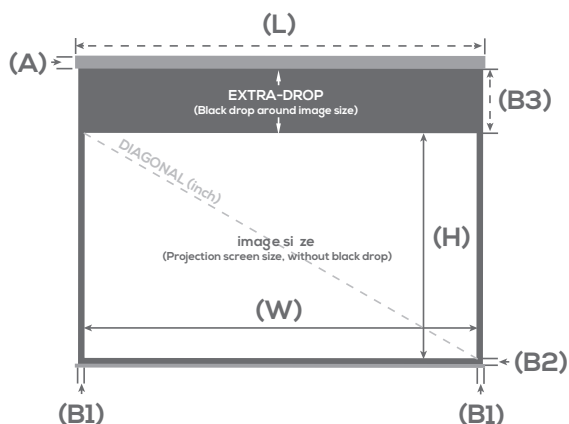

Tension latérale

CONDITIONNEMENT

Stockage horizontal nécessaire

Étiquettes

Formats	Toiles	REF LUMENE	Taille utile de l'image W x H cm	Diagonale (inch)	Dimensions hors-tout du carter L x A x P cm	Bords noirs et Extra-drop (mm)			Dimensions packaging (cm)	Poids net / brut (kg)	Code EAN
						Côtés (B1)	Bas (B2)	Haut (B3)			
4:3	BLANC MAT, BORDS NOIRS	COLISEUM UHD 4K 200 V	203 x 152	100	252 x 14 x 14	80	60	400	292 x 22 x 22	20 / 25,3	3700795159200
		COLISEUM UHD 4K 240 V	244 x 183	120	293 x 14 x 14	80	60	400	323 x 21 x 21	22,9 / 28,4	3700795159217
		COLISEUM UHD 4K 270 V	270 x 202	133	319 x 14 x 14	80	60	400	354 x 22 x 22	29,8 / 36	3700795159224
		COLISEUM UHD 4K 300 V	305 x 229	150	354 x 14 x 14	80	60	400	394 x 22 x 22	29,8 / 36	3700795159231
		COLISEUM UHD 4K 350 V	366 x 274	180	415 x 14 x 14	80	60	400	450 x 22 x 22	46 / 54	3700795159248
		COLISEUM UHD 4K 400 V	406 x 304	200	455 x 14 x 14	80	60	200	500 x 22 x 22	55 / 60	3700795159255
16:9	BLANC MAT, BORDS NOIRS	COLISEUM UHD 4K 500 V	N/A	N/A	N/A	N/A	N/A	N/A	N/A	N/A	3700795159262
		COLISEUM UHD 4K 200 C	203 x 115	92	252 x 14 x 14	80	60	400	292 x 22 x 22	20 / 25,3	3700795159279
		COLISEUM UHD 4K 240 C	234 x 132	106	283 x 14 x 14	80	60	400	323 x 21 x 21	22,9 / 28,4	3700795159286
		COLISEUM UHD 4K 270 C	270 x 152	122	319 x 14 x 14	80	60	400	354 x 22 x 22	29,8 / 36	3700795159293
		COLISEUM UHD 4K 300 C	305 x 172	138	354 x 14 x 14	80	60	400	394 x 22 x 22	29,8 / 36	3700795159309
		COLISEUM UHD 4K 350 C	350 x 197	158	399 x 14 x 14	80	60	400	450 x 22 x 22	46 / 54	3700795159316
16:10	BLANC MAT, BORDS NOIRS	COLISEUM UHD 4K 400 C	399 x 224	180	448 x 14 x 14	80	100	300	500 x 22 x 22	55 / 60	3700795159323
		COLISEUM UHD 4K 500 C	N/A	N/A	N/A	N/A	N/A	N/A	N/A	N/A	3700795159330
		COLISEUM UHD 4K 200 I	203 x 127	94	252 x 14 x 14	80	60	400	292 x 22 x 22	20 / 25,3	3700795160350
		COLISEUM UHD 4K 240 I	234 x 146	110	283 x 14 x 14	80	60	400	323 x 21 x 21	22,9 / 28,4	3700795160367
		COLISEUM UHD 4K 270 I	270 x 169	125	319 x 14 x 14	80	60	400	354 x 22 x 22	29,8 / 36	3700795160374
		COLISEUM UHD 4K 300 I	305 x 191	140	354 x 14 x 14	80	60	400	394 x 22 x 22	29,8 / 36	3700795160381
2,35:1	BLANC MAT, BORDS NOIRS	COLISEUM UHD 4K 350 I	350 x 219	160	399 x 14 x 14	80	60	400	450 x 22 x 22	46 / 54	3700795160398
		COLISEUM UHD 4K 400 I	399 x 224	180	448 x 14 x 14	80	100	300	500 x 22 x 22	55 / 60	3700795160404
		COLISEUM UHD 4K 500 I	N/A	N/A	N/A	N/A	N/A	N/A	N/A	N/A	3700795160411
		COLISEUM UHD 4K 200 P	203 x 86	86	252 x 14 x 14	80	60	600	292 x 22 x 22	20 / 25,3	3700795160824
		COLISEUM UHD 4K 240 P	234 x 100	100	283 x 14 x 14	80	60	600	323 x 21 x 21	22,9 / 28,4	3700795160831
		COLISEUM UHD 4K 270 P	270 x 115	115	319 x 14 x 14	80	60	500	354 x 22 x 22	29,8 / 36	3700795160848
2,35:1	BLANC MAT, BORDS NOIRS	COLISEUM UHD 4K 300 P	305 x 130	130	354 x 14 x 14	80	60	500	394 x 22 x 22	29,8 / 36	3700795160855
		COLISEUM UHD 4K 350 P	350 x 149	150	399 x 14 x 14	80	60	400	450 x 22 x 22	46 / 54	3700795160862
		COLISEUM UHD 4K 400 P	399 x 224	180	448 x 14 x 14	80	100	300	500 x 22 x 22	55 / 60	3700795160879
		COLISEUM UHD 4K 500 P	N/A	N/A	N/A	N/A	N/A	N/A	N/A	N/A	3700795160886