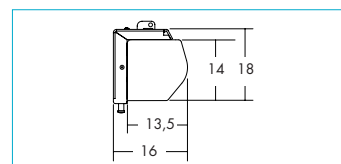

Tension latérale

CONDITIONNEMENT

Stockage horizontal nécessaire

Étiquettes

Formats	Toiles	REF LUMENE	Taille utile de l'image W x H cm	Diagonale (inch)	Dimensions hors-tout du carter L x A x P cm	Bords noirs et Extra-drop (mm)			Dimensions packaging (cm)	Poids net / brut (kg)	Code EAN
						Côtés (B1)	Bas (B2)	Haut (B3)			
4:3	BLANC MAT, BORDS NOIRS	COLISEUM UHD 4K 200 V	203 x 152	100	252 x 14 x 14	80	60	400	292 x 22 x 22	20 / 25,3	3700795159200
		COLISEUM UHD 4K 240 V	244 x 183	120	293 x 14 x 14	80	60	400	323 x 21 x 21	22,9 / 28,4	3700795159217
		COLISEUM UHD 4K 270 V	270 x 202	133	319 x 14 x 14	80	60	400	354 x 22 x 22	29,8 / 36	3700795159224
		COLISEUM UHD 4K 300 V	305 x 229	150	354 x 14 x 14	80	60	400	394 x 22 x 22	29,8 / 36	3700795159231
		COLISEUM UHD 4K 350 V	366 x 274	180	415 x 14 x 14	80	60	400	450 x 22 x 22	46 / 54	3700795159248
		COLISEUM UHD 4K 400 V	406 x 304	200	455 x 14 x 14	80	60	200	500 x 22 x 22	55 / 60	3700795159255
16:9	BLANC MAT, BORDS NOIRS	COLISEUM UHD 4K 500 V	N/A	N/A	N/A	N/A	N/A	N/A	N/A	N/A	3700795159262
		COLISEUM UHD 4K 200 C	203 x 115	92	252 x 14 x 14	80	60	400	292 x 22 x 22	20 / 25,3	3700795159279
		COLISEUM UHD 4K 240 C	234 x 132	106	283 x 14 x 14	80	60	400	323 x 21 x 21	22,9 / 28,4	3700795159286
		COLISEUM UHD 4K 270 C	270 x 152	122	319 x 14 x 14	80	60	400	354 x 22 x 22	29,8 / 36	3700795159293
		COLISEUM UHD 4K 300 C	305 x 172	138	354 x 14 x 14	80	60	400	394 x 22 x 22	29,8 / 36	3700795159309
		COLISEUM UHD 4K 350 C	350 x 197	158	399 x 14 x 14	80	60	400	450 x 22 x 22	46 / 54	3700795159316
16:10	BLANC MAT, BORDS NOIRS	COLISEUM UHD 4K 400 C	399 x 224	180	448 x 14 x 14	80	100	300	500 x 22 x 22	55 / 60	3700795159323
		COLISEUM UHD 4K 500 C	N/A	N/A	N/A	N/A	N/A	N/A	N/A	N/A	3700795159330
		COLISEUM UHD 4K 200 I	203 x 127	94	252 x 14 x 14	80	60	400	292 x 22 x 22	20 / 25,3	3700795160350
		COLISEUM UHD 4K 240 I	234 x 146	110	283 x 14 x 14	80	60	400	323 x 21 x 21	22,9 / 28,4	3700795160367
		COLISEUM UHD 4K 270 I	270 x 169	125	319 x 14 x 14	80	60	400	354 x 22 x 22	29,8 / 36	3700795160374
		COLISEUM UHD 4K 300 I	305 x 191	140	354 x 14 x 14	80	60	400	394 x 22 x 22	29,8 / 36	3700795160381
2,35:1	BLANC MAT, BORDS NOIRS	COLISEUM UHD 4K 350 I	350 x 219	160	399 x 14 x 14	80	60	400	450 x 22 x 22	46 / 54	3700795160398
		COLISEUM UHD 4K 400 I	399 x 224	180	448 x 14 x 14	80	100	300	500 x 22 x 22	55 / 60	3700795160404
		COLISEUM UHD 4K 500 I	N/A	N/A	N/A	N/A	N/A	N/A	N/A	N/A	3700795160411
		COLISEUM UHD 4K 200 P	203 x 86	86	252 x 14 x 14	80	60	600	292 x 22 x 22	20 / 25,3	3700795160824
		COLISEUM UHD 4K 240 P	234 x 100	100	283 x 14 x 14	80	60	600	323 x 21 x 21	22,9 / 28,4	3700795160831
		COLISEUM UHD 4K 270 P	270 x 115	115	319 x 14 x 14	80	60	500	354 x 22 x 22	29,8 / 36	3700795160848
2,35:1	BLANC MAT, BORDS NOIRS	COLISEUM UHD 4K 300 P	305 x 130	130	354 x 14 x 14	80	60	500	394 x 22 x 22	29,8 / 36	3700795160855
		COLISEUM UHD 4K 350 P	350 x 149	150	399 x 14 x 14	80	60	400	450 x 22 x 22	46 / 54	3700795160862
		COLISEUM UHD 4K 400 P	399 x 224	180	448 x 14 x 14	80	100	300	500 x 22 x 22	55 / 60	3700795160879
		COLISEUM UHD 4K 500 P	N/A	N/A	N/A	N/A	N/A	N/A	N/A	N/A	3700795160886