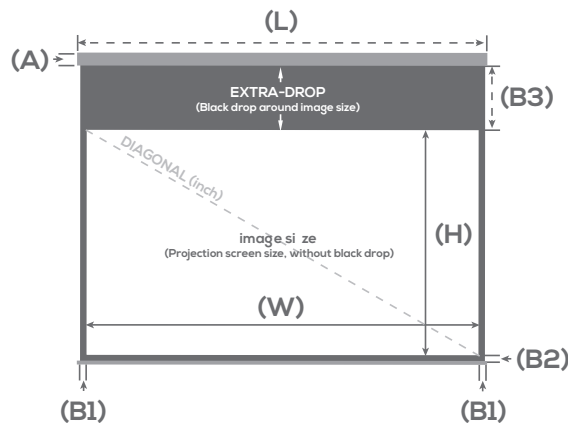

Facile à installer

Mural ou plafond

Commande infra-rouge intégrée

CARACTÉRISTIQUES

Toile

Écran de haute qualité signé LUMENE

Surface de projection : PVC & fibre de verre, épaisseur : 0,64 mm

Gain de 1.0, Directivité 160°

DÉTAILS

Vue de face

Vue de profil

Télécommande

Déport IR

CONDITIONNEMENT

Stockage horizontal nécessaire

Étiquettes