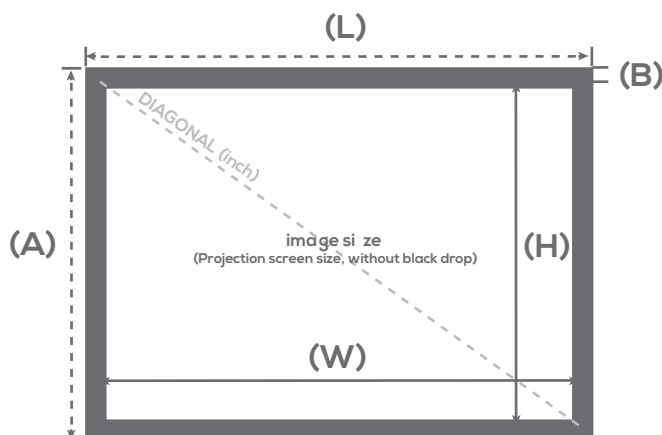

Formats	Toiles	REF LUMENE	Taille utile de l'image W x H cm	Diagonale (inch)	Dimensions hors-tout L x A x P cm	Bords noirs (mm) B	Dimensions packaging (cm)	Poids net / brut (kg)	Code EAN	
16:9	ACOUSTIQUE	MOVIE PALACE UHD 4K ACOUSTIC 170 C	171 x 96	80	187 x 112 x 4	80	260 x 29 x 17	14,5 / 20,7	3700795161562	
		MOVIE PALACE UHD 4K ACOUSTIC 200 C	203 x 115	92	219 x 131 x 4	80	260 x 29 x 17	14,5 / 20,7	3700795161579	
		MOVIE PALACE UHD 4K ACOUSTIC 240 C	234 x 132	106	250 x 148 x 4	80	305 x 29 x 17	17,5 / 24,6	3700795161586	
		MOVIE PALACE UHD 4K ACOUSTIC 270 C	270 x 152	122	286 x 168 x 4	80	305 x 29 x 17	17,5 / 24,6	3700795161593	
		MOVIE PALACE UHD 4K ACOUSTIC 300 C	305 x 172	138	321 x 188 x 4	80	371 x 29 x 17	18,7 / 28,8	3700795161609	
		MOVIE PALACE UHD 4K ACOUSTIC 350 C	332 x 186	150	348 x 202 x 4	80	438 x 29 x 17	25,1 / 36	3700795161616	
		MOVIE PALACE UHD 4K ACOUSTIC 400 C	398 x 224	180	418 x 244 x 9	100	500 x 29 x 17	27,1 / 38,5	3700795161883	
		MOVIE PALACE UHD 4K ACOUSTIC 450 C	450 x 253	220	470 x 273 x 9	100	550 x 29 x 17	N/A	3700795161890	
		MOVIE PALACE UHD 4K ACOUSTIC 500 C	500 x 281	240	520 x 301 x 9	100	600 x 29 x 17	N/A	3700795161906	
		MOVIE PALACE UHD 4K ACOUSTIC 550 C	553 x 311	250	573 x 331 x 9	100	650 x 29 x 17	N/A	3700795161913	
		MOVIE PALACE UHD 4K ACOUSTIC 600 C	664 x 373	300	684 x 393 x 9	100	700 x 29 x 17	N/A	3700795161920	
2.35:1	ACOUSTIQUE	MOVIE PALACE UHD 4K ACOUSTIC 170 P	187 x 79	80	203 x 95 x 4	80	260 x 29 x 17	14,5 / 20,7	3700795161937	
		MOVIE PALACE UHD 4K ACOUSTIC 200 P	196 x 83	84	212 x 99 x 4	80	260 x 29 x 17	14,5 / 20,7	3700795161623	
		MOVIE PALACE UHD 4K ACOUSTIC 240 P	233 x 99	100	249 x 115 x 4	80	305 x 29 x 17	17,5 / 24,6	3700795161944	
		MOVIE PALACE UHD 4K ACOUSTIC 270 P	280 x 119	120	296 x 135 x 4	80	305 x 29 x 17	17,5 / 24,6	3700795161630	
		MOVIE PALACE UHD 4K ACOUSTIC 300 P	311 x 132	133	327 x 148 x 4	80	371 x 29 x 17	18,7 / 28,8	3700795161555	
		MOVIE PALACE UHD 4K ACOUSTIC 350 P								3700795161951
		MOVIE PALACE UHD 4K ACOUSTIC 400 P								3700795161968
		MOVIE PALACE UHD 4K ACOUSTIC 450 P	N/A	N/A	N/A	N/A	N/A	N/A	N/A	3700795161975
		MOVIE PALACE UHD 4K ACOUSTIC 500 P								3700795161982
		MOVIE PALACE UHD 4K ACOUSTIC 550 P								3700795161999
		MOVIE PALACE UHD 4K ACOUSTIC 600 P							3700795162002