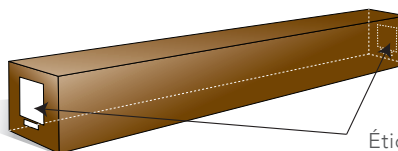

CONDITIONNEMENT

Stockage horizontal nécessaire

Étiquettes