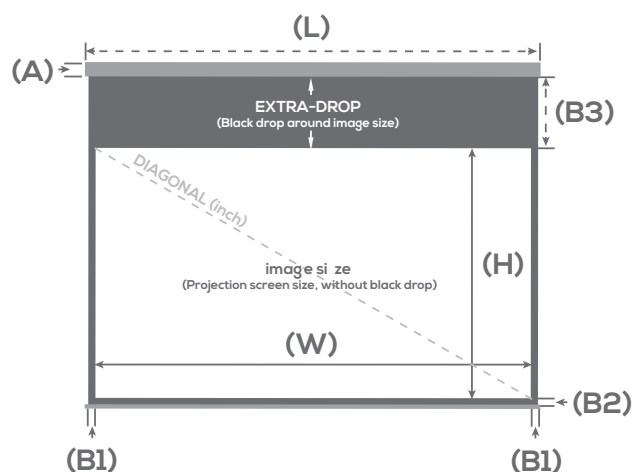

Étiquettes

Formats	Toiles	REF LUMENE	Taille utile de l'image W x H cm	Diagonale (inch)	Dimensions hors-tout du carter L x A x P cm	Bords noirs et Extra-drop (mm)			Dimensions packaging (cm)	Poids net / brut (kg)	Code EAN
						Côtés (B1)	Bas (B2)	Haut (B3)			
4:3	BLANC MAT, BORDS NOIRS	PLAZZA HD 150 V	146 x 110	72	163 x 8 x 8	25	30	80	177 x 17 x 14	8,2 / 10,8	3700795159866
		PLAZZA HD 170 V	171 x 128	84	191 x 8 x 8	40	40	80	205 x 17 x 14	8,2 / 10,8	3700795159873
		PLAZZA HD 200 V	203 x 152	100	225 x 8 x 8	50	60	80	239 x 17 x 14	10,5 / 12,9	3700795159880
		PLAZZA HD 240 V	234 x 176	115	256 x 8 x 8	47	40	80	269 x 17 x 14	12,3 / 15,8	3700795159897
16:9	BLANC MAT, BORDS NOIRS	PLAZZA HD 150 C	146 x 82	65	163 x 8 x 8	25	30	700	177 x 17 x 14	8,2 / 10,8	3700795159903
		PLAZZA HD 170 C	171 x 96	77	191 x 8 x 8	40	40	700	205 x 17 x 14	8,2 / 10,8	3700795159910
		PLAZZA HD 200 C	203 x 115	92	225 x 8 x 8	50	60	500	239 x 17 x 14	10,5 / 12,9	3700795159927
		PLAZZA HD 240 C	234 x 132	106	256 x 8 x 8	47	40	500	269 x 17 x 14	12,3 / 15,8	3700795159934
	BLANC MAT, ENROULEMENT INVERSÉ	PLAZZA HD 150 CR	146 x 82	72	163 x 8 x 8	25	30	700	177 x 17 x 14	8,2 / 10,8	3700795160152
		PLAZZA HD 170 CR	171 x 96	80	191 x 8 x 8	40	40	700	205 x 17 x 14	8,2 / 10,8	3700795160169
		PLAZZA HD 200 CR	203 x 115	92	225 x 8 x 8	50	60	500	239 x 17 x 14	10,5 / 12,9	3700795160176
		PLAZZA HD 240 CR	234 x 132	106	256 x 8 x 8	47	40	500	269 x 17 x 14	12,3 / 15,8	3700795160183
16:10	BLANC MAT, BORDS NOIRS	PLAZZA HD 150 I	146 x 91	68	163 x 8 x 8	25	30	600	177 x 17 x 14	8,2 / 10,8	3700795161340
		PLAZZA HD 170 I	171 x 107	80	191 x 8 x 8	40	40	600	205 x 17 x 14	8,2 / 10,8	3700795161357
		PLAZZA HD 200 I	203 x 127	94	225 x 8 x 8	50	60	500	239 x 17 x 14	10,5 / 12,9	3700795161364
		PLAZZA HD 240 I	234 x 146	109	256 x 8 x 8	47	40	400	269 x 17 x 14	12,3 / 15,8	3700795161371
1:1	BLANC MAT, BORDS NOIRS	PLAZZA HD 150	152 x 152	85	169 x 8 x 8	25	30	80	183 x 17 x 14	8,2 / 10,8	3700795159941
		PLAZZA HD 170	178 x 178	99	191 x 8 x 8	23	40	80	205 x 17 x 14	8,2 / 10,8	3700795159958
		PLAZZA HD 200	203 x 203	113	225 x 8 x 8	50	40	80	239 x 17 x 14	10,5 / 12,9	3700795159965
		PLAZZA HD 240	234 x 234	130	256 x 11 x 11	47	40	80	269 x 17 x 14	12,3 / 15,8	3700795159972
2,35:1	BLANC MAT, BORDS NOIRS	PLAZZA HD 150 P	146 x 62	62	163 x 8 x 8	25	30	700	177 x 17 x 14	8,2 / 10,8	3700795161388
		PLAZZA HD 170 P	171 x 73	73	191 x 8 x 8	40	40	700	205 x 17 x 14	8,2 / 10,8	3700795161395
		PLAZZA HD 200 P	203 x 86	87	225 x 8 x 8	50	60	700	239 x 17 x 14	10,5 / 12,9	3700795161401
		PLAZZA HD 240 P	234 x 100	100	256 x 8 x 8	47	40	700	269 x 17 x 14	12,3 / 15,8	3700795161418