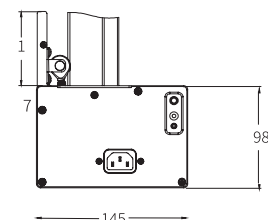

Carter

Acier laqué noir
Carter mince pour s'intégrer dans des espaces limités
Installation facile et rapide
Fixation murale ou sur l'arrière d'un meuble

Garantie

2 ans

DÉTAILS

Toile ALR

Installations possibles

Formats	Toiles	REF LUMENE	Taille utile de l'image W x H cm	Diagonale (inch)	Dimensions hors-tout L x A x P cm	Bords noirs (cm) B	Dimensions packaging (cm)	Poids net / brut (kg)	Code EAN
16:9	ALR	EDEN EXTRABRIGHT 200 C	203 x 115	92	227 x 15 x 10	35	255 x 23 x 17	22/25	3700795163788
		EDEN EXTRABRIGHT 240 C	221 x 125	100	245 x 15 x 10	35	273 x 23 x 17	24/27	3700795163801
		EDEN EXTRA BRIGHT 270 C	266 x 149	120	289 x 15 x 10	35	317 x 23 x 17	28/31	3700795163795