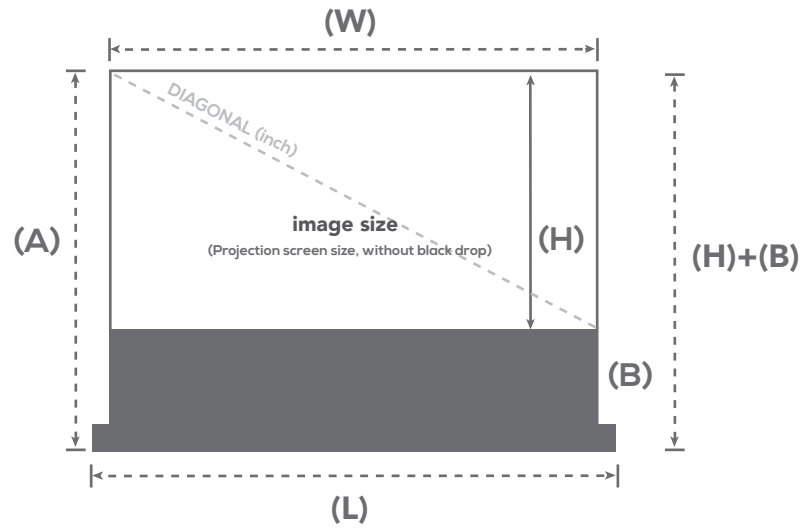

Carter

Acier laqué noir
Carter mince pour s'intégrer dans des espaces limités
Installation facile et rapide
Fixation murale ou sur l'arrière d'un meuble

Garantie

2 ans

DÉTAILS

Toile ALR

Installations possibles

Formats	Toiles	REF LUMENE	Taille utile de l'image W x H cm	Diagonale (inch)	Dimensions hors-tout L x A x P cm	Bords noirs (cm) B	Dimensions packaging (cm)	Poids net / brut (kg)	Code EAN
16:9	ALR	EDEN EXTRABRIGHT 200 C	203 x 115	92	227 x 15 x 10	35	255 x 23 x 17	22/25	3700795163788
		EDEN EXTRABRIGHT 240 C	221 x 125	100	245 x 15 x 10	35	273 x 23 x 17	24/27	3700795163801
		EDEN EXTRA BRIGHT 270 C	266 x 149	120	289 x 15 x 10	35	317 x 23 x 17	28/31	3700795163795